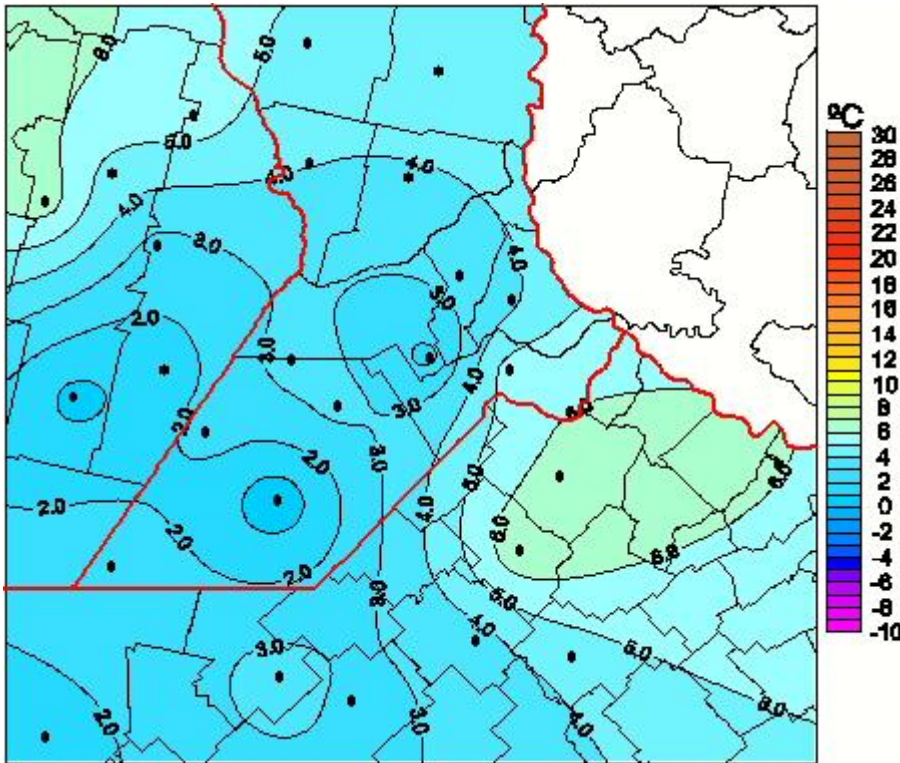

# Temperaturas Medias

Mapa de temperaturas medias de las las últimas 24 horas.  
(Desde las 8:00AM hasta las 8:00AM). Se actualiza a las 10:00hs.