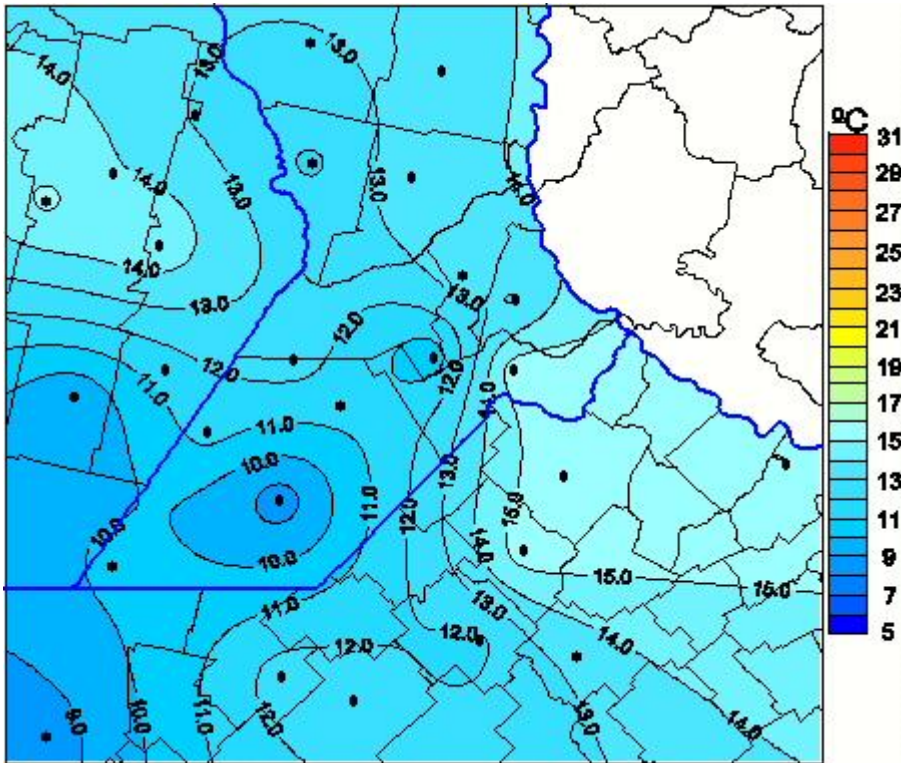

## Temperaturas Máximas

Mapa de temperaturas máximas de las últimas 24 horas.  
(Desde las 8:00AM hasta las 8:00AM). Se actualiza a las 10:00hs.