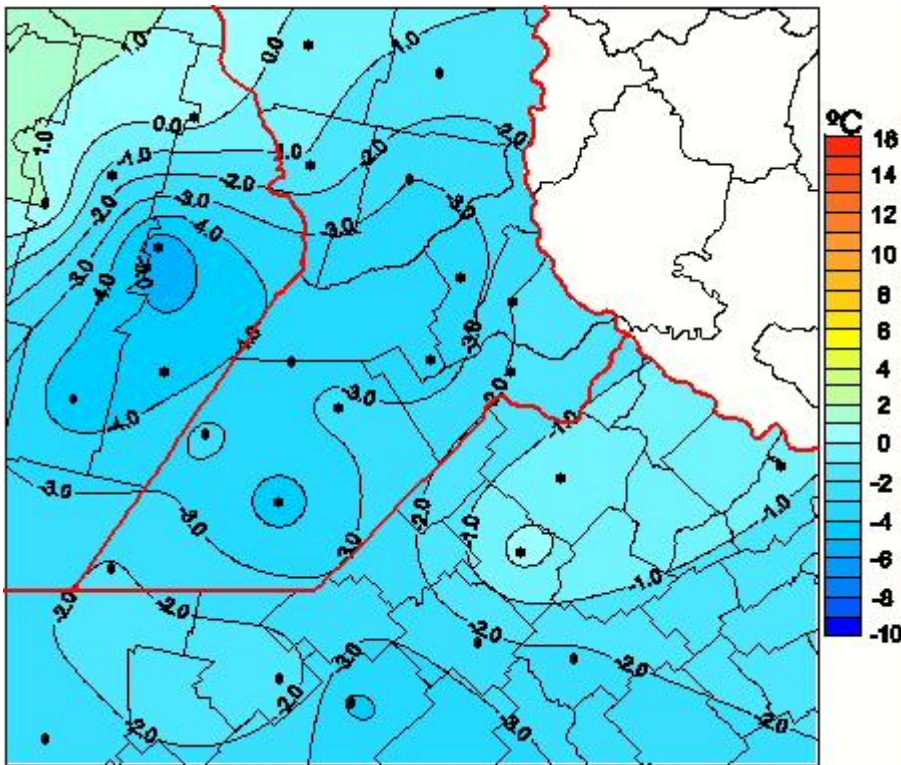

Temperaturas Mínimas

Mapa de temperaturas mínimas de las las últimas 24 horas.
(Desde las 8:00AM hasta las 8:00AM). Se actualiza a las 10:00hs.