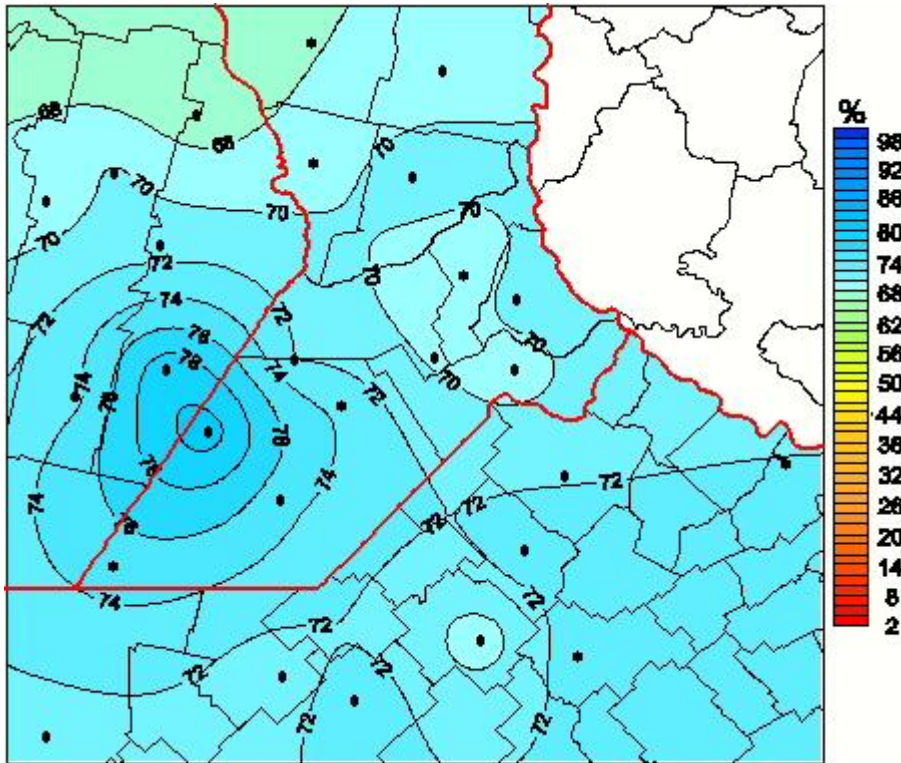

Humedad Relativa

Mapa de humedad relativa de las las últimas 24 horas.
(Desde las 8:00AM hasta las 8:00AM). Se actualiza a las 10:00hs.