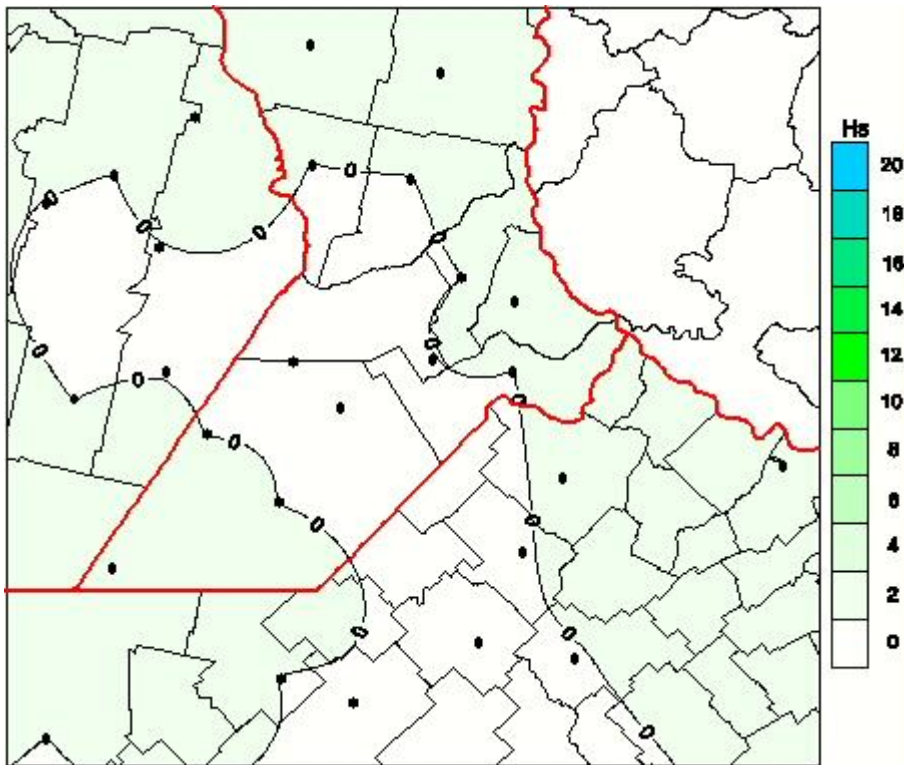

Humedad de Hoja

Mapa de humedad de hoja de las las últimas 24 horas.
(Desde las 8:00AM hasta las 8:00AM). Se actualiza a las 10:00hs.