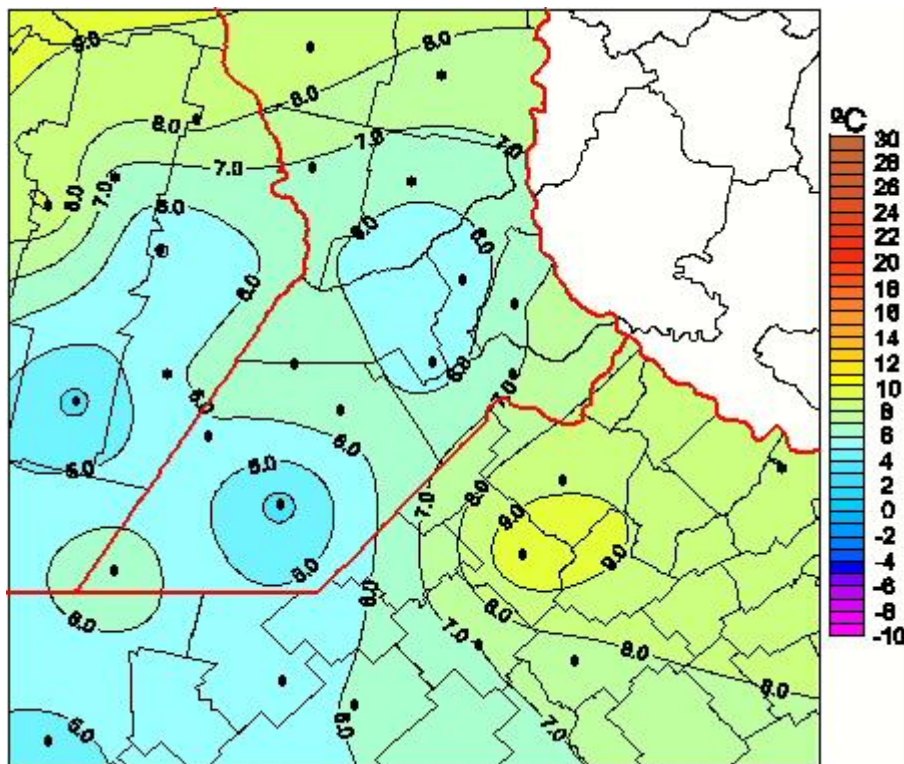

Temperaturas Medias

Mapa de temperaturas medias de las las últimas 24 horas.
(Desde las 8:00AM hasta las 8:00AM). Se actualiza a las 10:00hs.