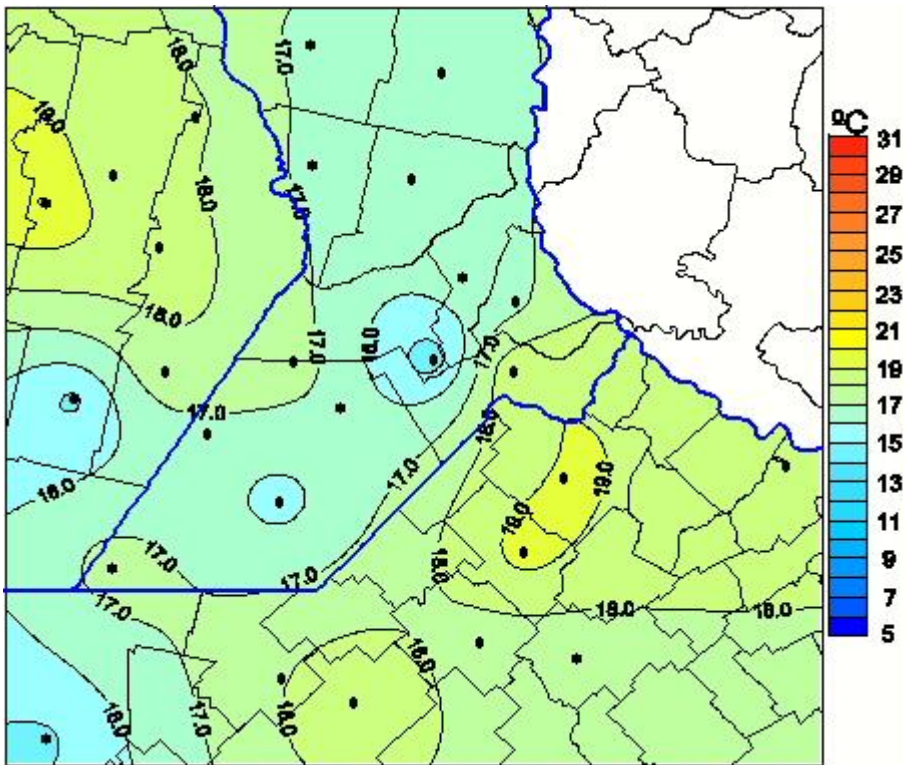

Temperaturas Máximas

Mapa de temperaturas máximas de las las últimas 24 horas.
(Desde las 8:00AM hasta las 8:00AM). Se actualiza a las 10:00hs.