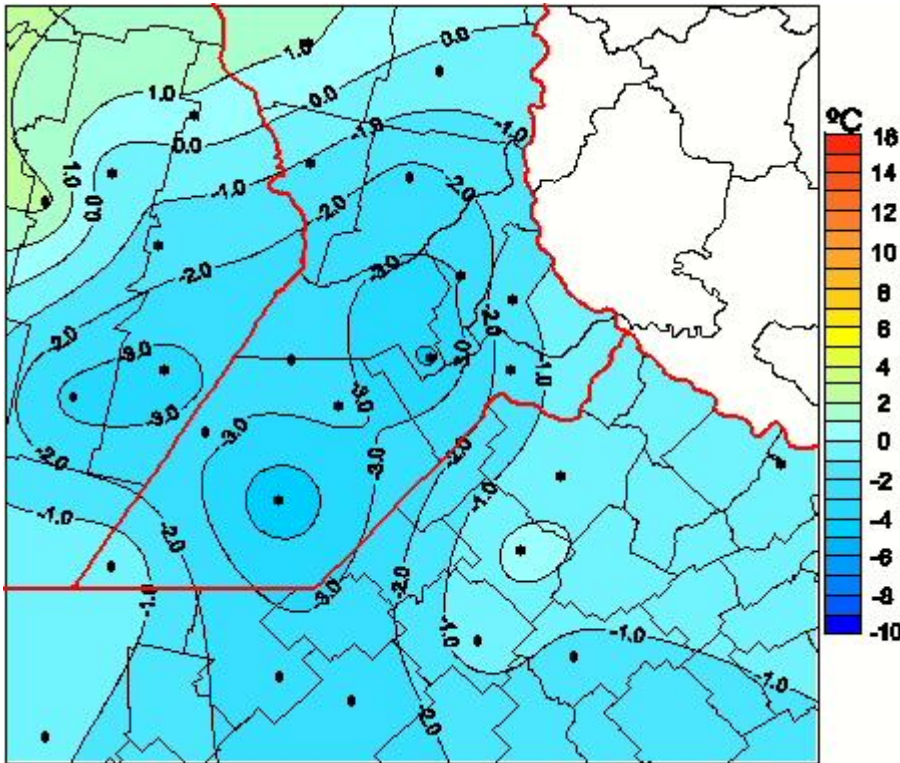

## Temperaturas Mínimas

Mapa de temperaturas mínimas de las las últimas 24 horas.  
(Desde las 8:00AM hasta las 8:00AM). Se actualiza a las 10:00hs.