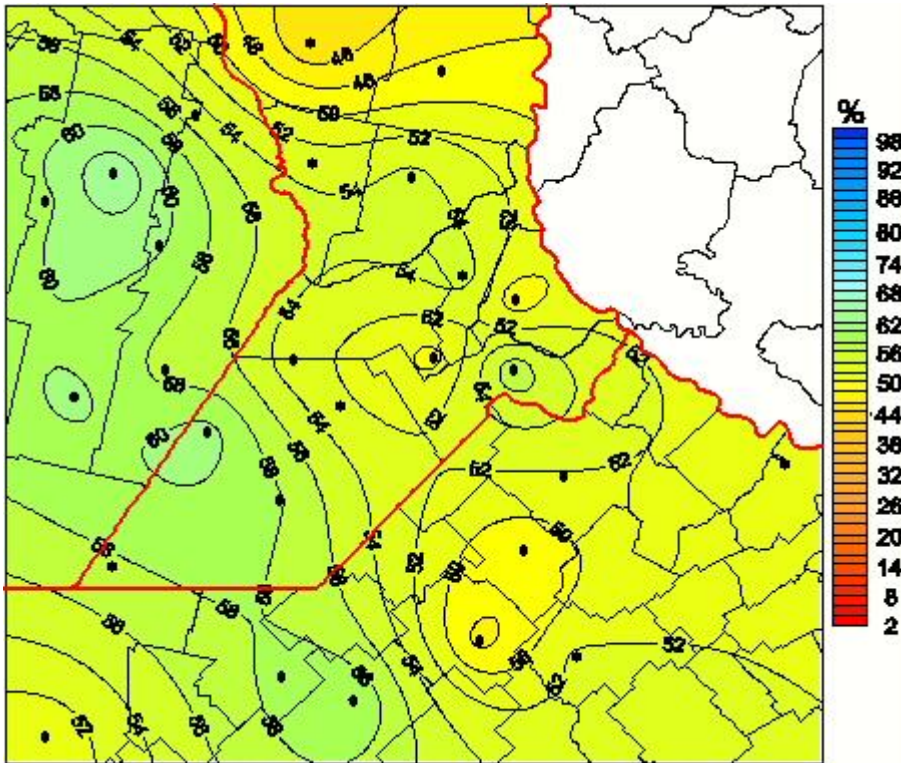

Humedad Relativa

Mapa de humedad relativa de las las últimas 24 horas.
(Desde las 8:00AM hasta las 8:00AM). Se actualiza a las 10:00hs.