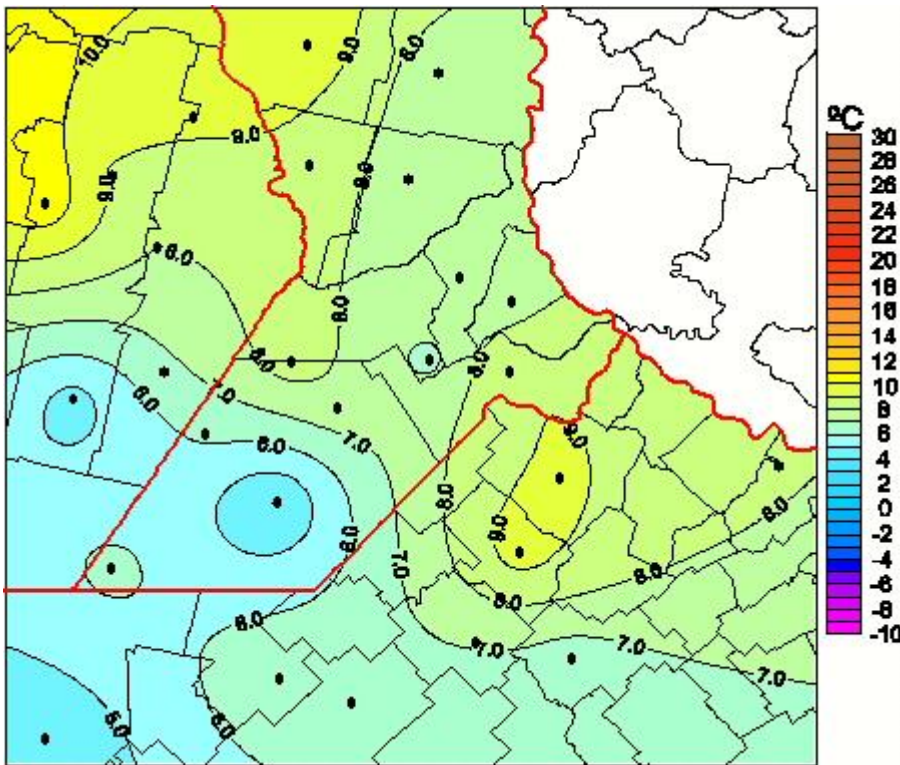

## Temperaturas Medias

Mapa de temperaturas medias de las las últimas 24 horas.  
(Desde las 8:00AM hasta las 8:00AM). Se actualiza a las 10:00hs.