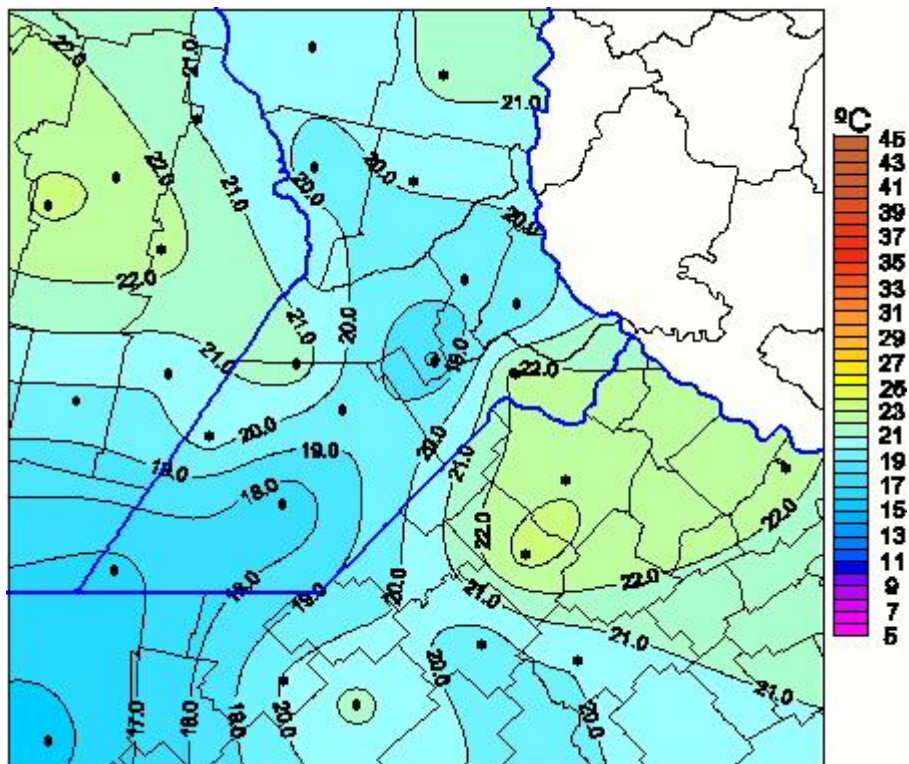

Temperaturas Máximas

Mapa de temperaturas máximas de las últimas 24 horas.
(Desde las 8:00AM hasta las 8:00AM). Se actualiza a las 10:00hs.