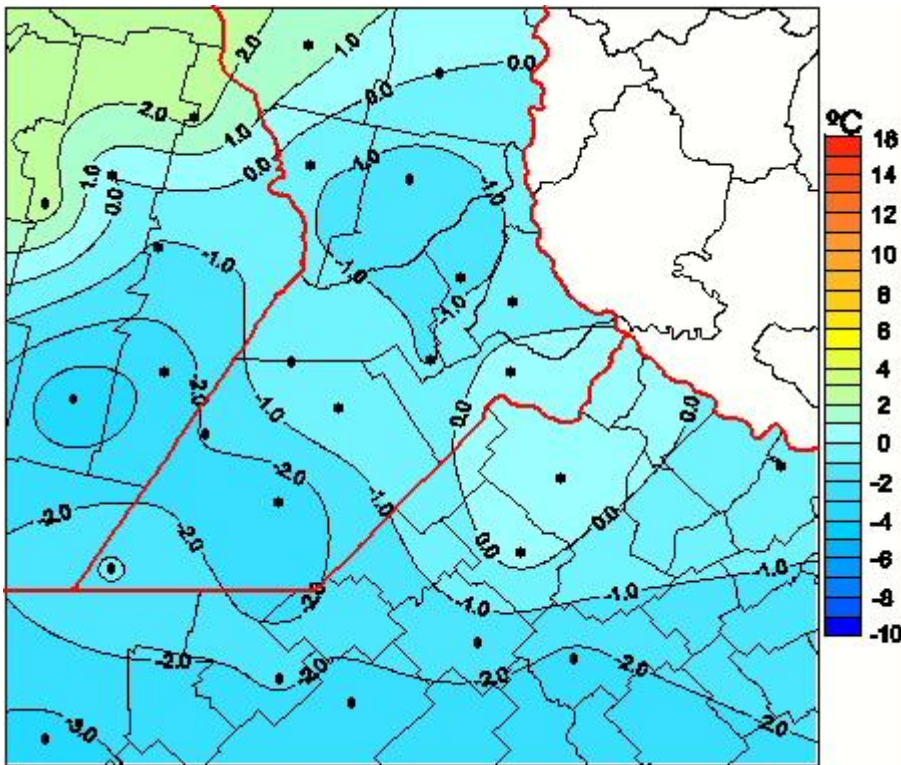

Temperaturas Mínimas

Mapa de temperaturas mínimas de las las últimas 24 horas.
(Desde las 8:00AM hasta las 8:00AM). Se actualiza a las 10:00hs.