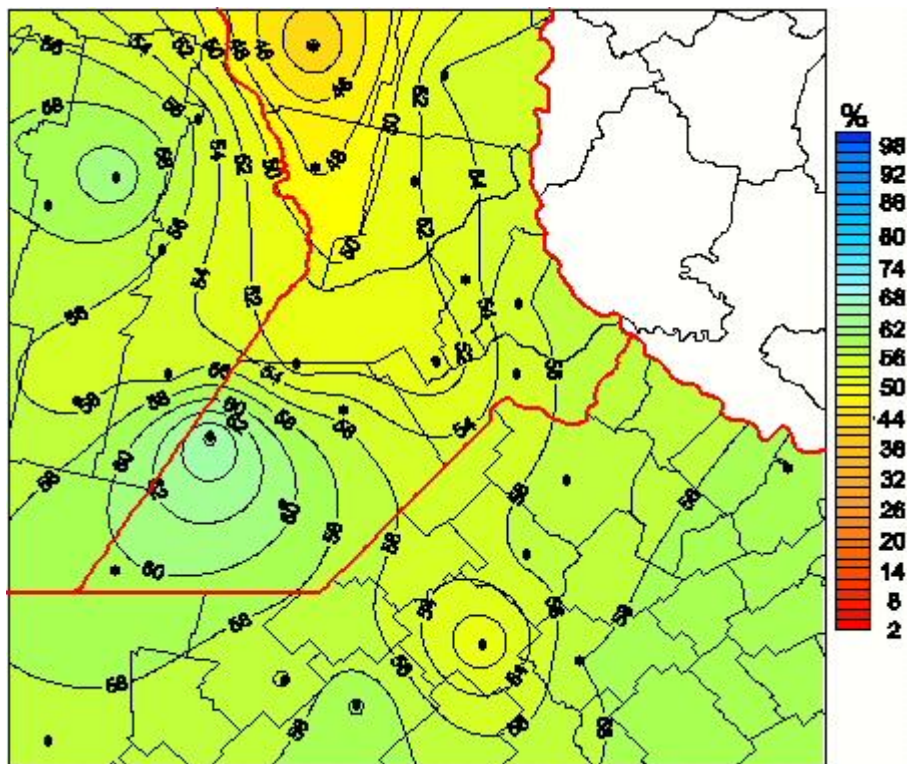

## Humedad Relativa

Mapa de humedad relativa de las últimas 24 horas.  
(Desde las 8:00AM hasta las 8:00AM). Se actualiza a las 10:00hs.