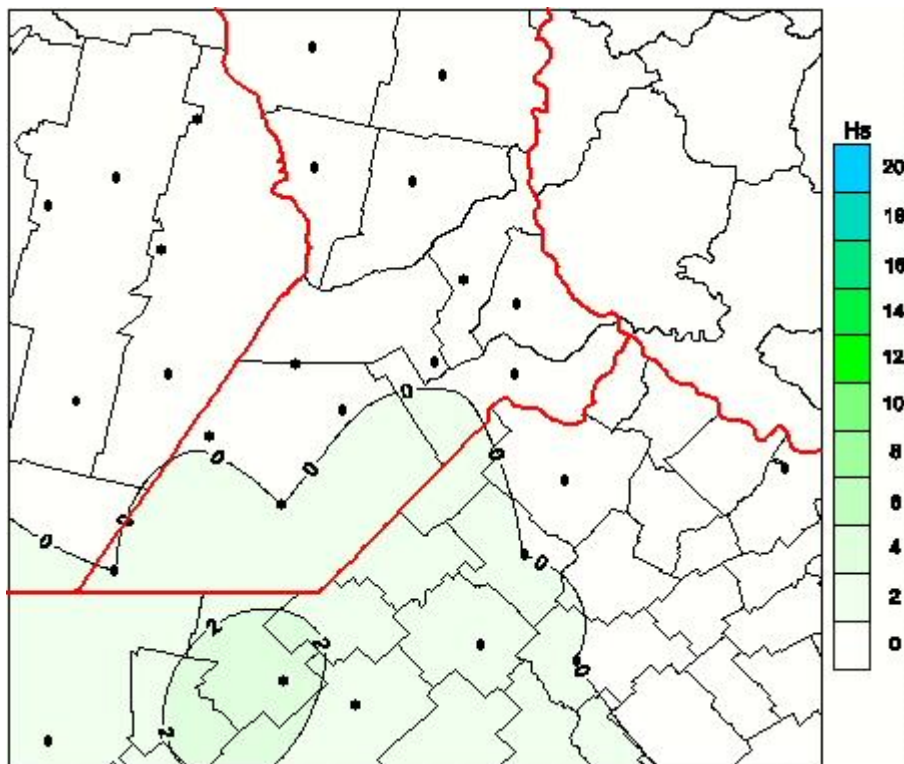

Humedad de Hoja

Mapa de humedad de hoja de las las últimas 24 horas.
(Desde las 8:00AM hasta las 8:00AM). Se actualiza a las 10:00hs.

BOLSA
DE COMERCIO
DE ROSARIO

 www.facebook.com/BCROficial

 twitter.com/bcrgrensa