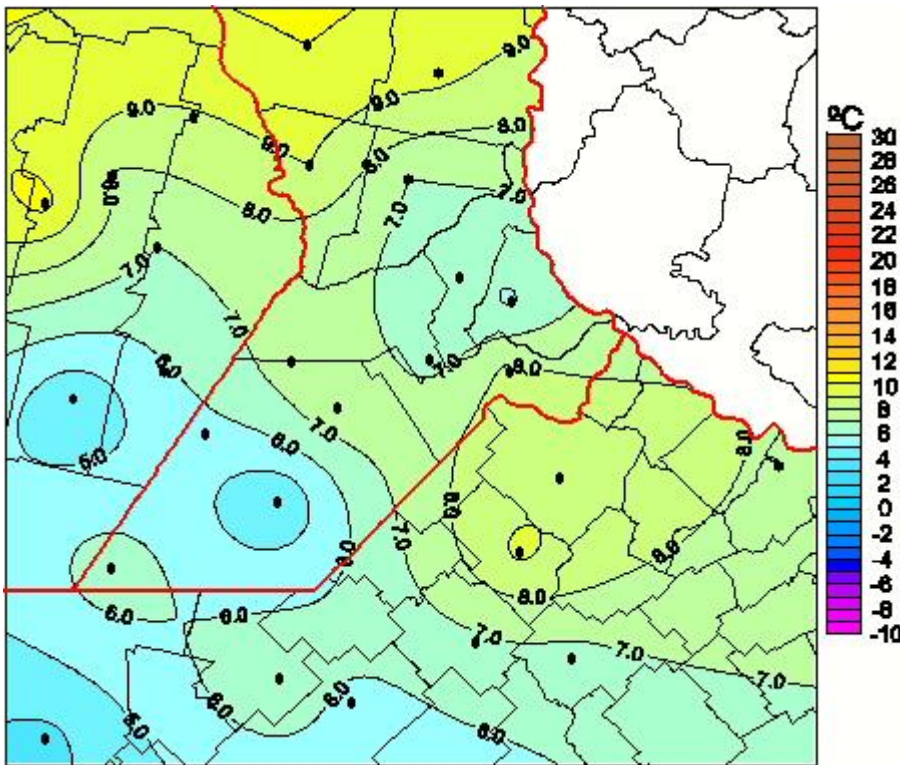

## Temperaturas Medias

Mapa de temperaturas medias de las las últimas 24 horas.  
(Desde las 8:00AM hasta las 8:00AM). Se actualiza a las 10:00hs.