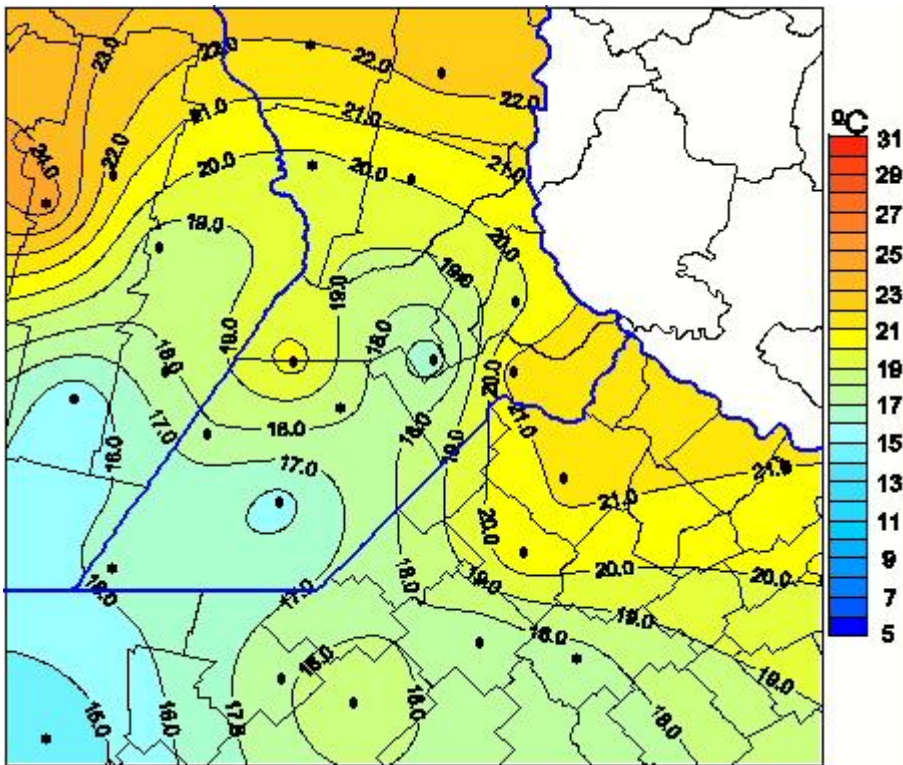

# Temperaturas Máximas

Mapa de temperaturas máximas de las últimas 24 horas.  
(Desde las 8:00AM hasta las 8:00AM). Se actualiza a las 10:00hs.