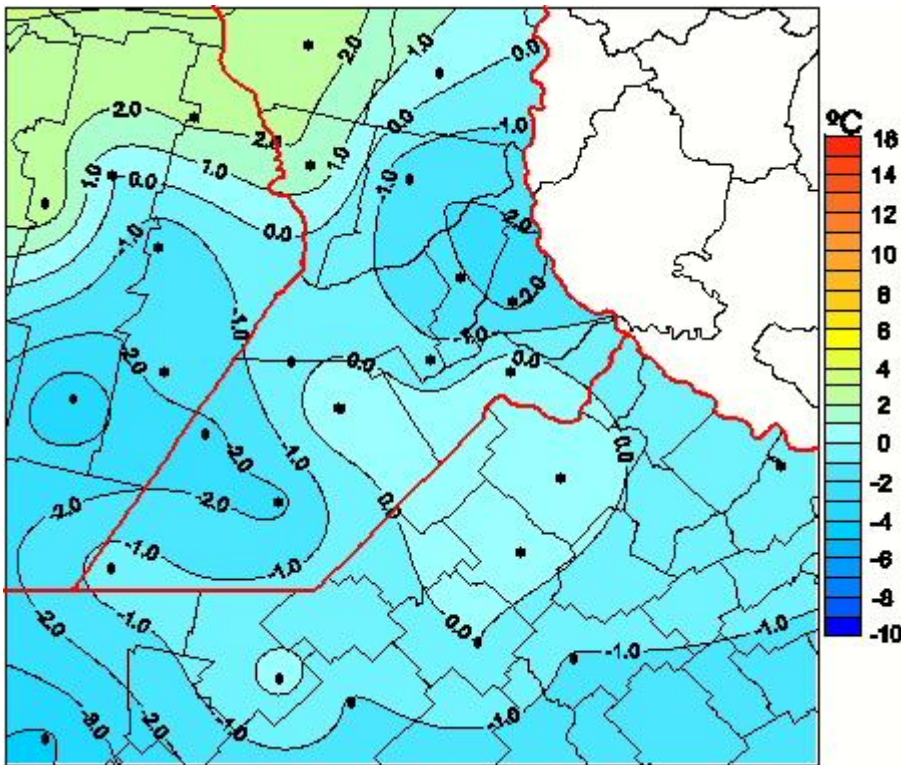

# Temperaturas Mínimas

Mapa de temperaturas mínimas de las las últimas 24 horas.  
(Desde las 8:00AM hasta las 8:00AM). Se actualiza a las 10:00hs.

BOLSA  
DE COMERCIO  
DE ROSARIO

- [www.facebook.com/BCROficial](http://www.facebook.com/BCROficial)
- [twitter.com/bcrgrensa](https://twitter.com/bcrgrensa)
- [es.linkedin.com/BCR](https://es.linkedin.com/company/BCR)
- [www.instagram.com/BCR](https://www.instagram.com/BCR)
- [www.youtube.com/BolsadeRosario](https://www.youtube.com/BolsadeRosario)