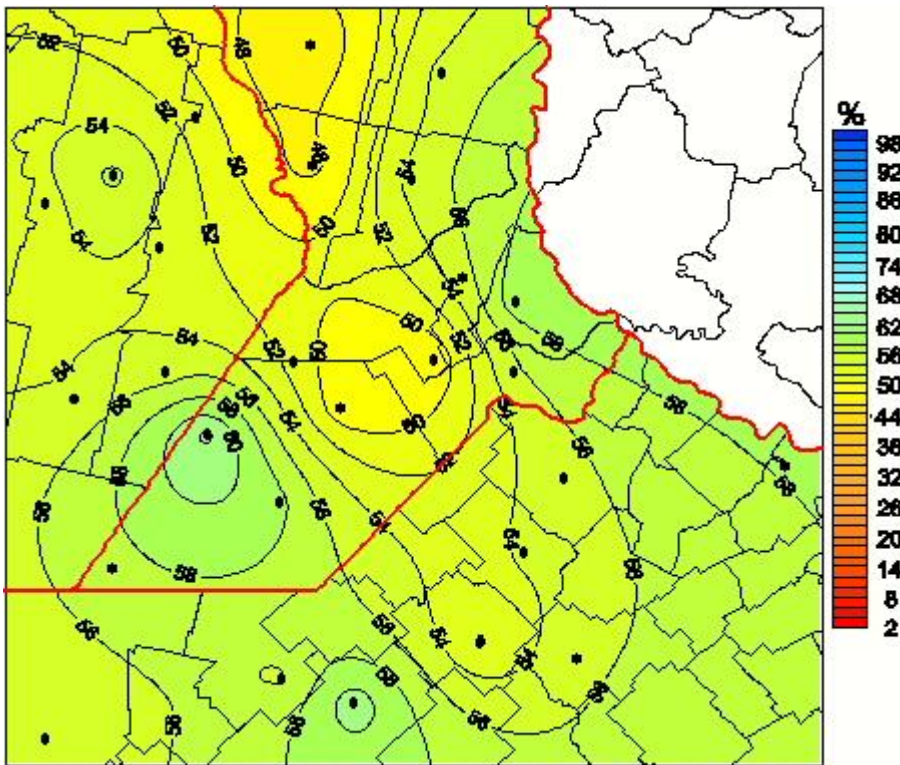

Humedad Relativa

Mapa de humedad relativa de las últimas 24 horas.
(Desde las 8:00AM hasta las 8:00AM). Se actualiza a las 10:00hs.