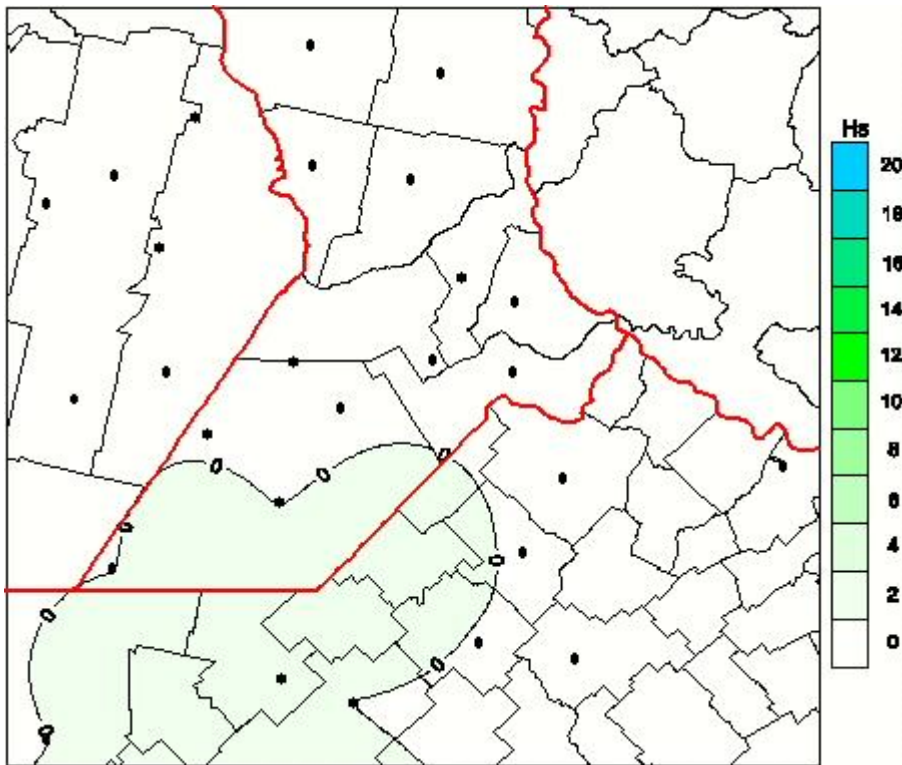

Humedad de Hoja

Mapa de humedad de hoja de las las últimas 24 horas.
(Desde las 8:00AM hasta las 8:00AM). Se actualiza a las 10:00hs.