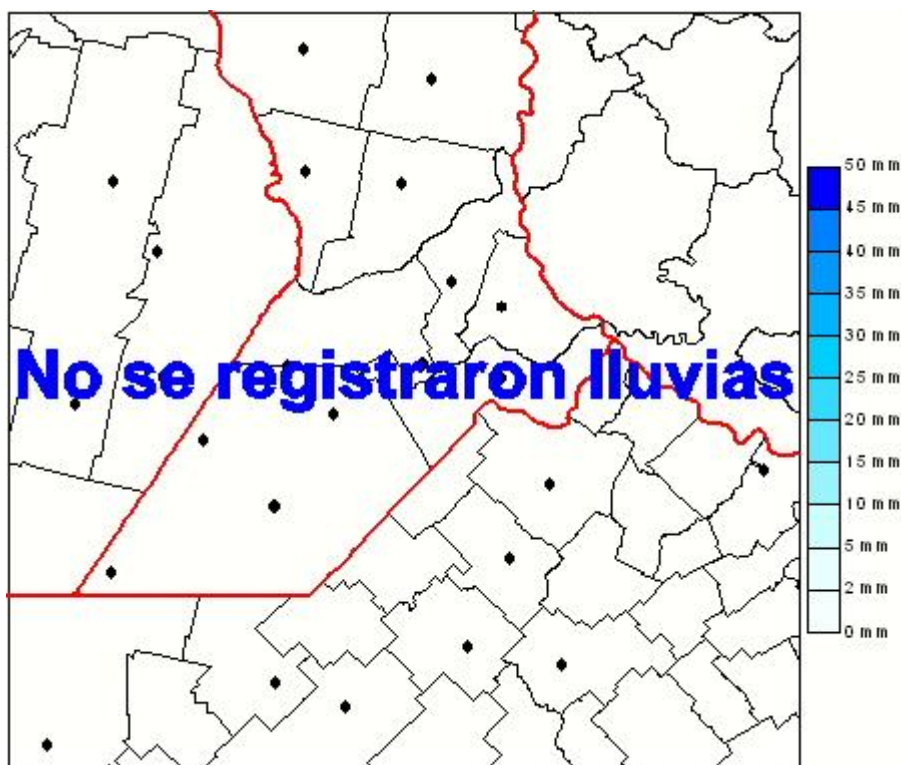

Lluvias

Mapa de precipitación acumulada en las últimas 96 horas.
(Desde las 8:00AM hasta las 8:00AM). Se actualiza a las 10:00hs.