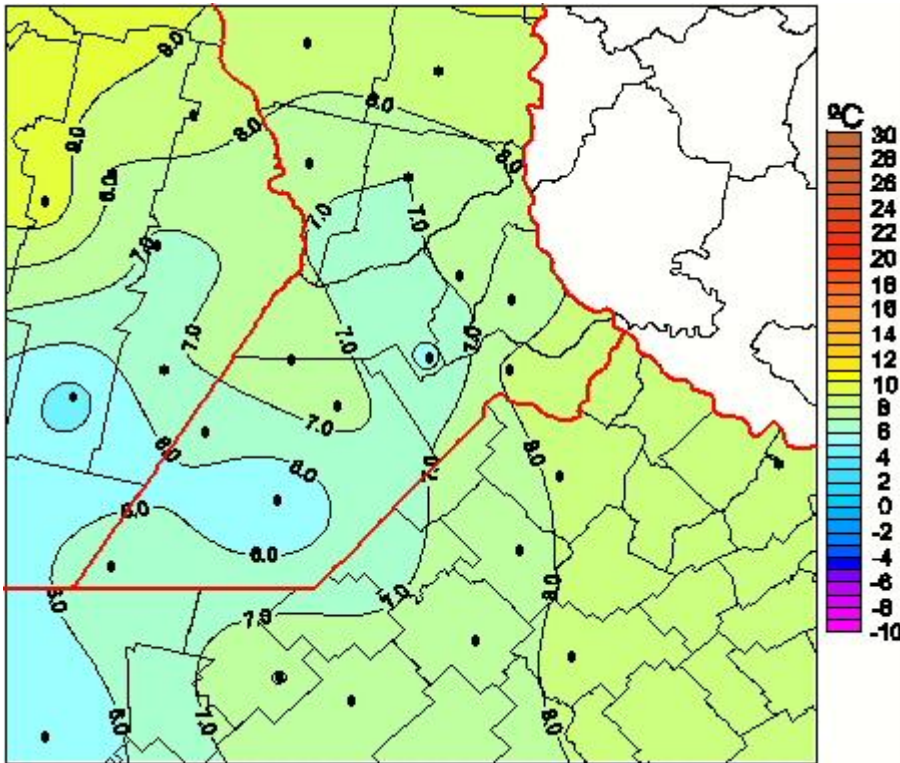

Temperaturas Medias

Mapa de temperaturas medias de las las últimas 96 horas.
(Desde las 8:00AM hasta las 8:00AM). Se actualiza a las 10:00hs.