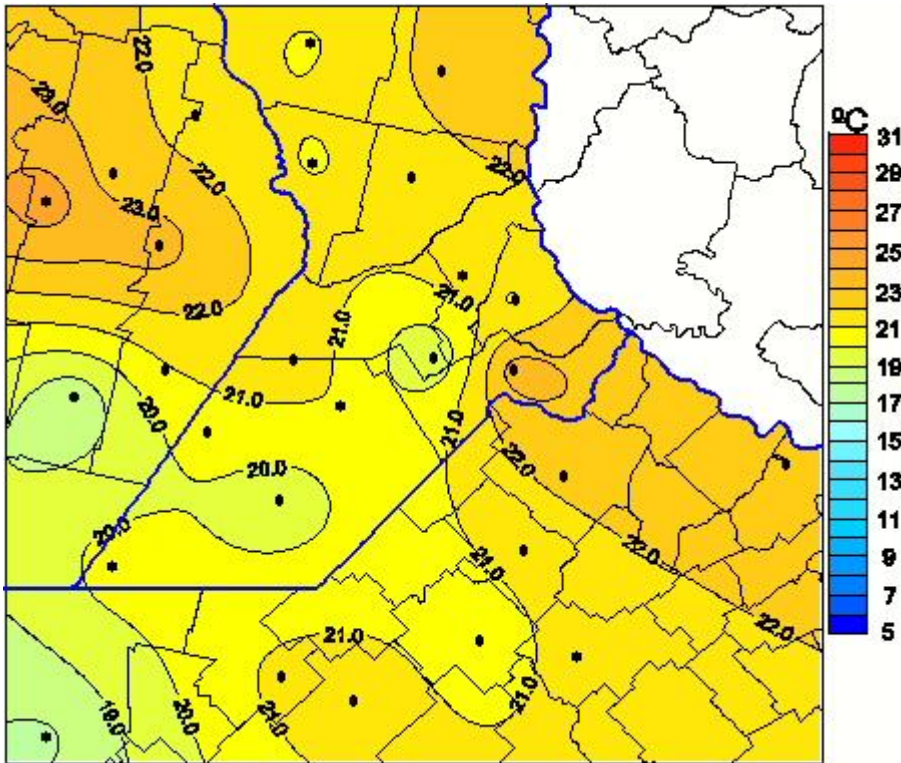

Temperaturas Máximas

Mapa de temperaturas máximas de las últimas 96 horas.
(Desde las 8:00AM hasta las 8:00AM). Se actualiza a las 10:00hs.