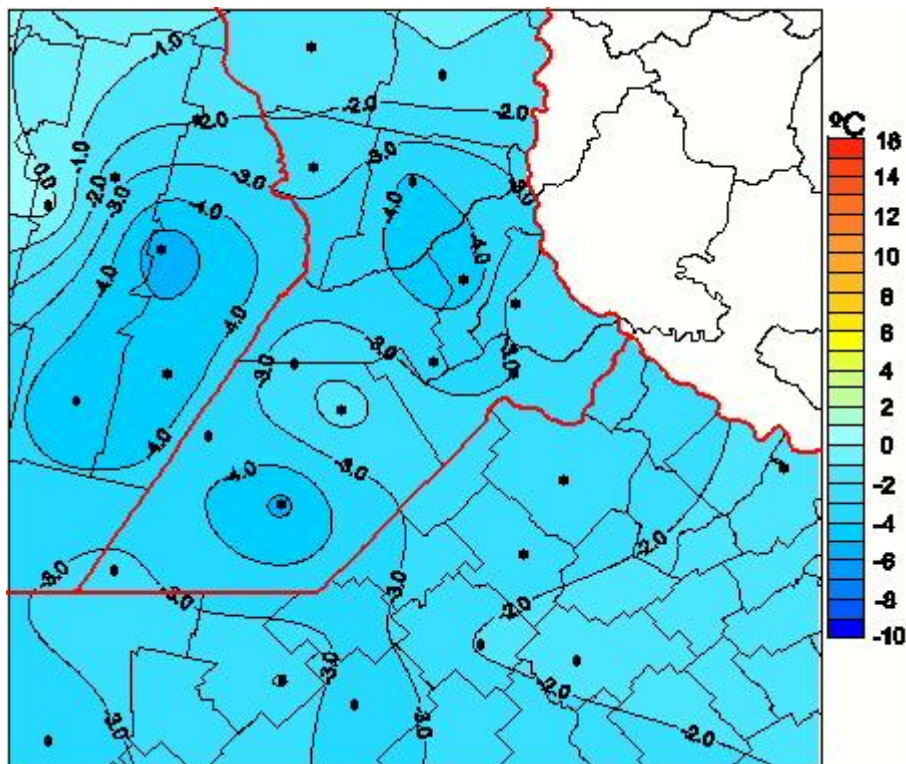

## Temperaturas Mínimas

Mapa de temperaturas mínimas de las las últimas 96 horas.  
(Desde las 8:00AM hasta las 8:00AM). Se actualiza a las 10:00hs.