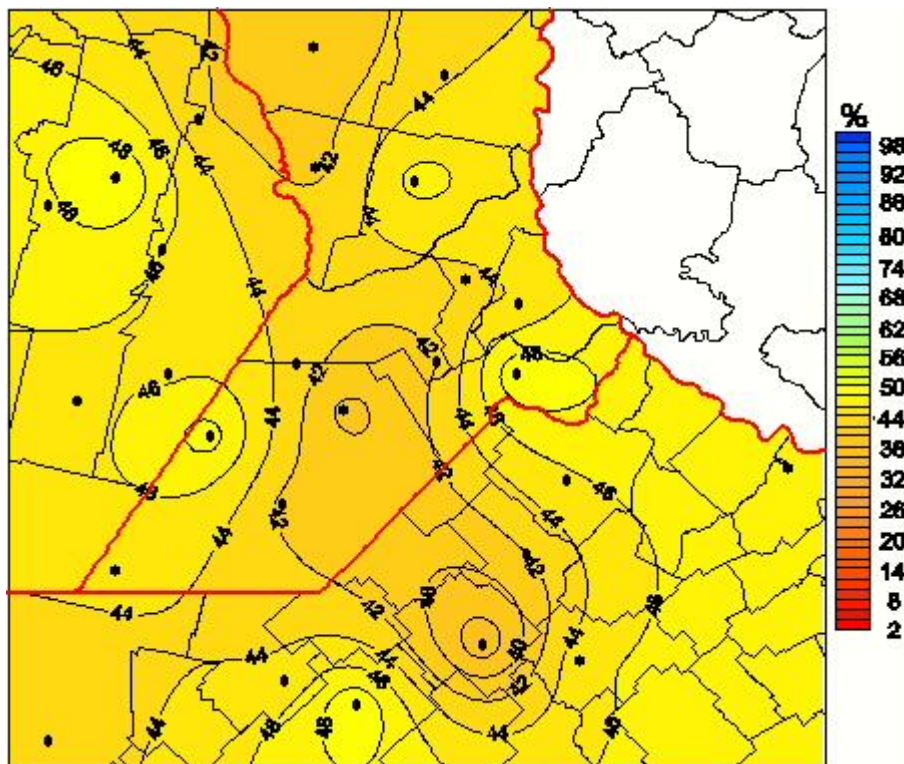

## Humedad Relativa

Mapa de humedad relativa de las las últimas 96 horas.  
(Desde las 8:00AM hasta las 8:00AM). Se actualiza a las 10:00hs.