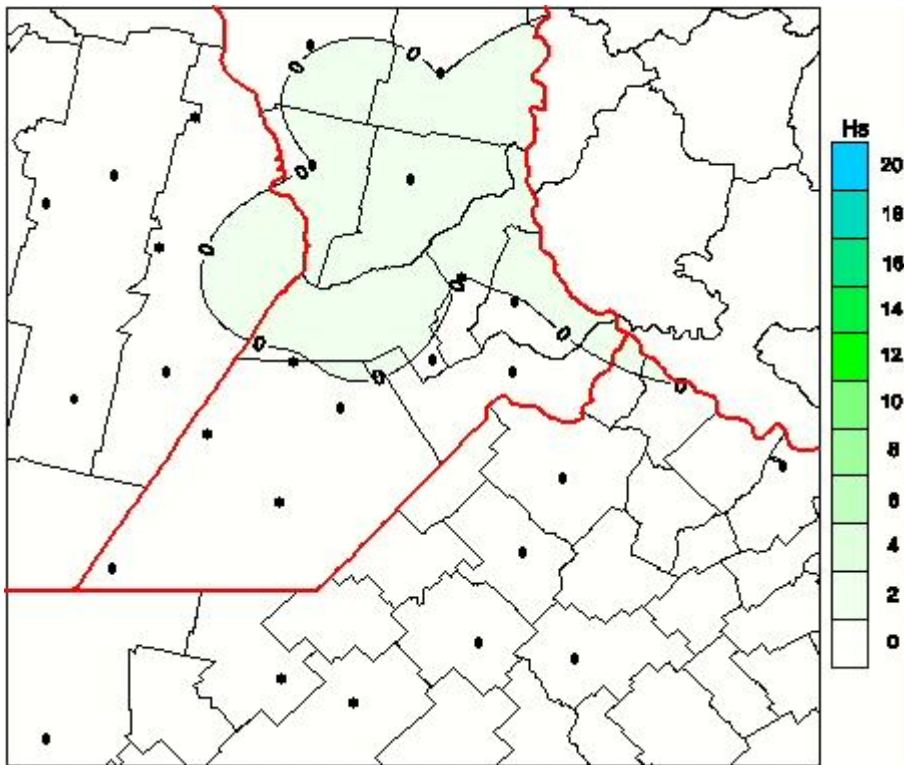

Humedad de Hoja

Mapa de humedad de hoja de las las últimas 96 horas.
(Desde las 8:00AM hasta las 8:00AM). Se actualiza a las 10:00hs.

BOLSA
DE COMERCIO
DE ROSARIO

 www.facebook.com/BCROficial

 twitter.com/bcrgrensa