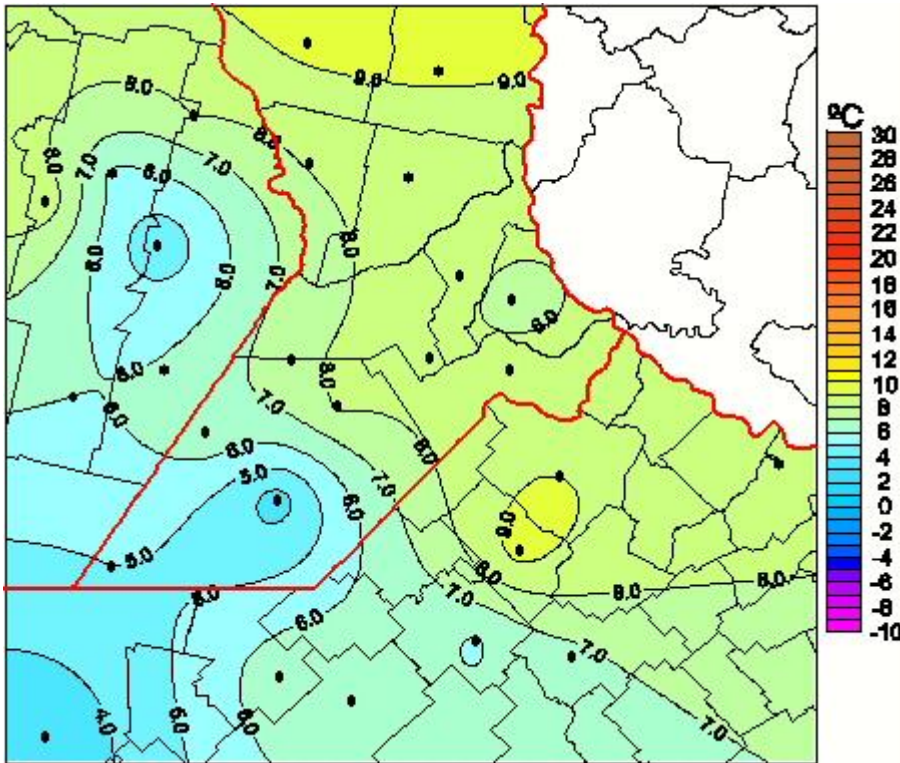

Temperaturas Medias

Mapa de temperaturas medias de las últimas 24 horas.
(Desde las 8:00AM hasta las 8:00AM). Se actualiza a las 10:00hs.