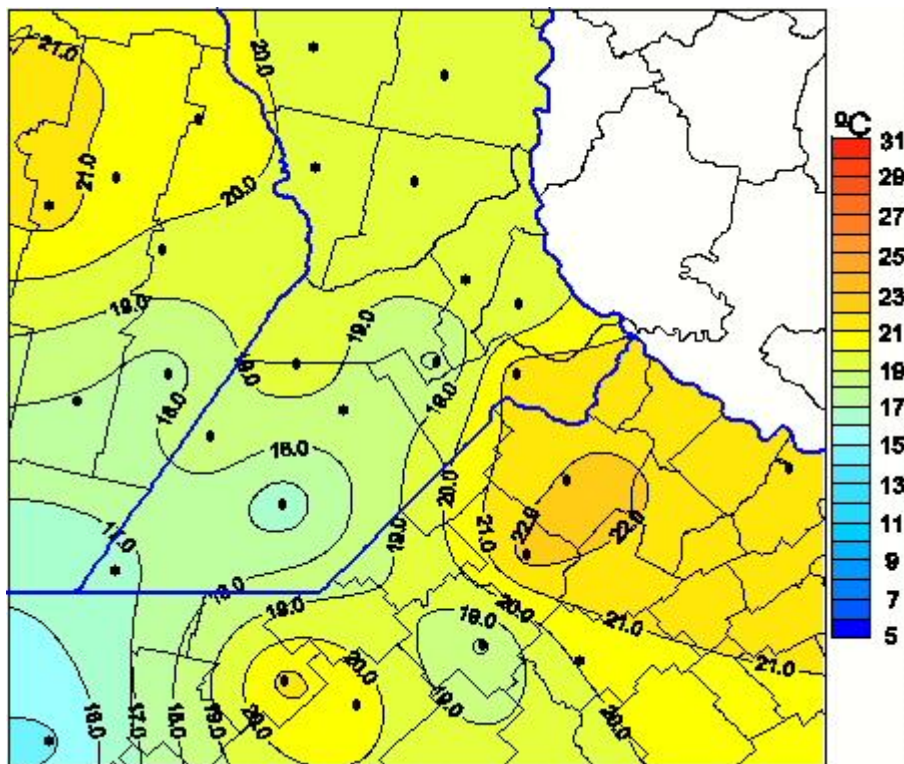

Temperaturas Máximas

Mapa de temperaturas máximas de las las últimas 24 horas.
(Desde las 8:00AM hasta las 8:00AM). Se actualiza a las 10:00hs.