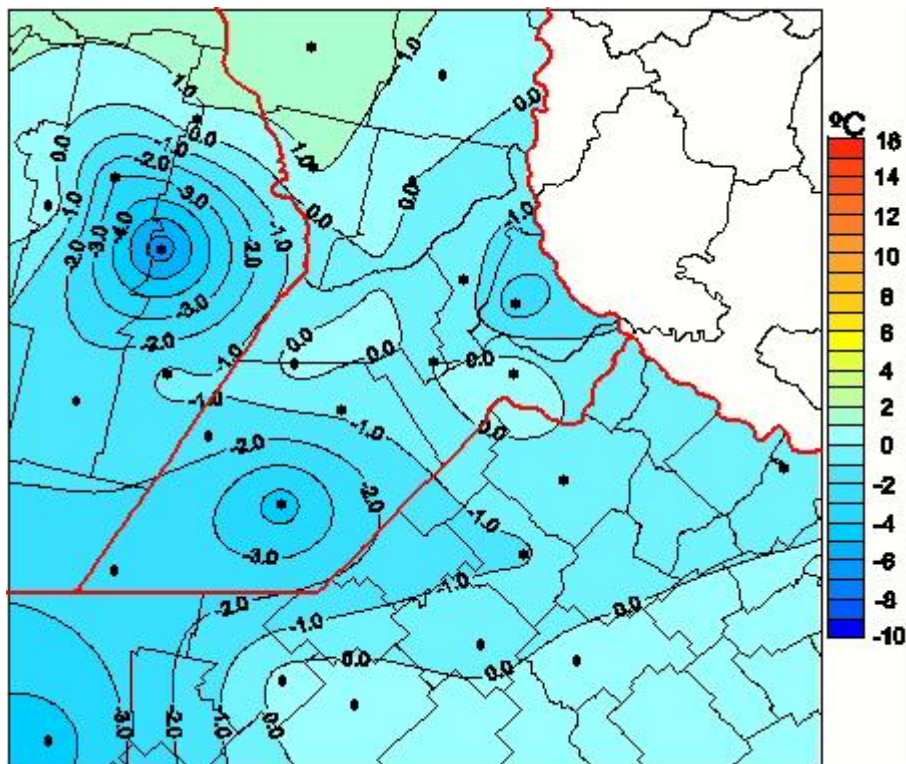

Temperaturas Mínimas

Mapa de temperaturas mínimas de las las últimas 24 horas.
(Desde las 8:00AM hasta las 8:00AM). Se actualiza a las 10:00hs.