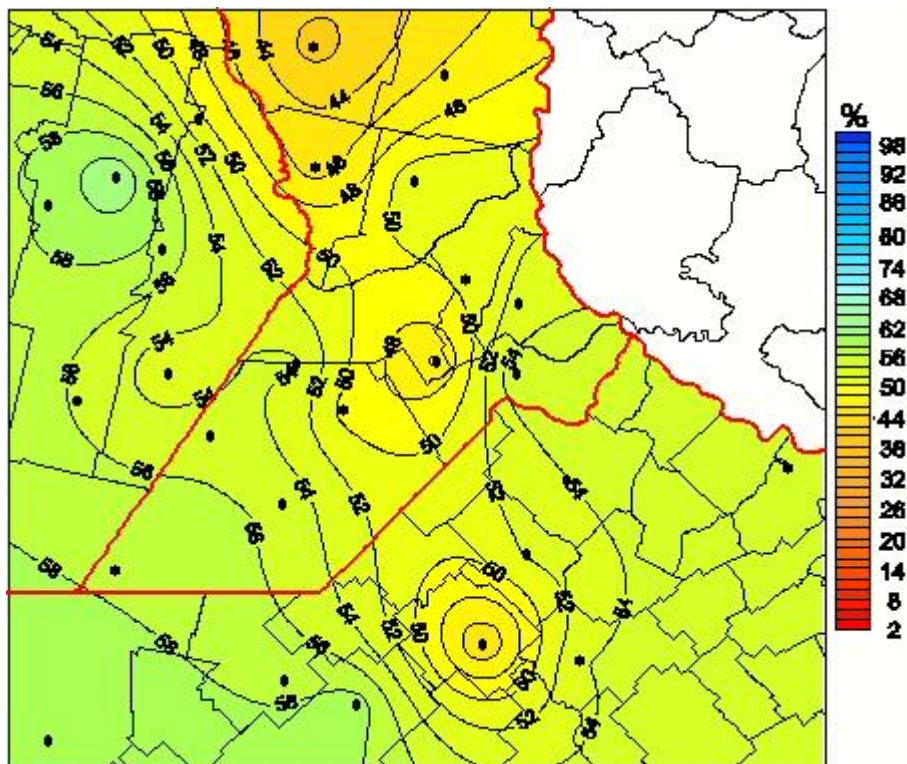

Humedad Relativa

Mapa de humedad relativa de las las últimas 24 horas.
(Desde las 8:00AM hasta las 8:00AM). Se actualiza a las 10:00hs.