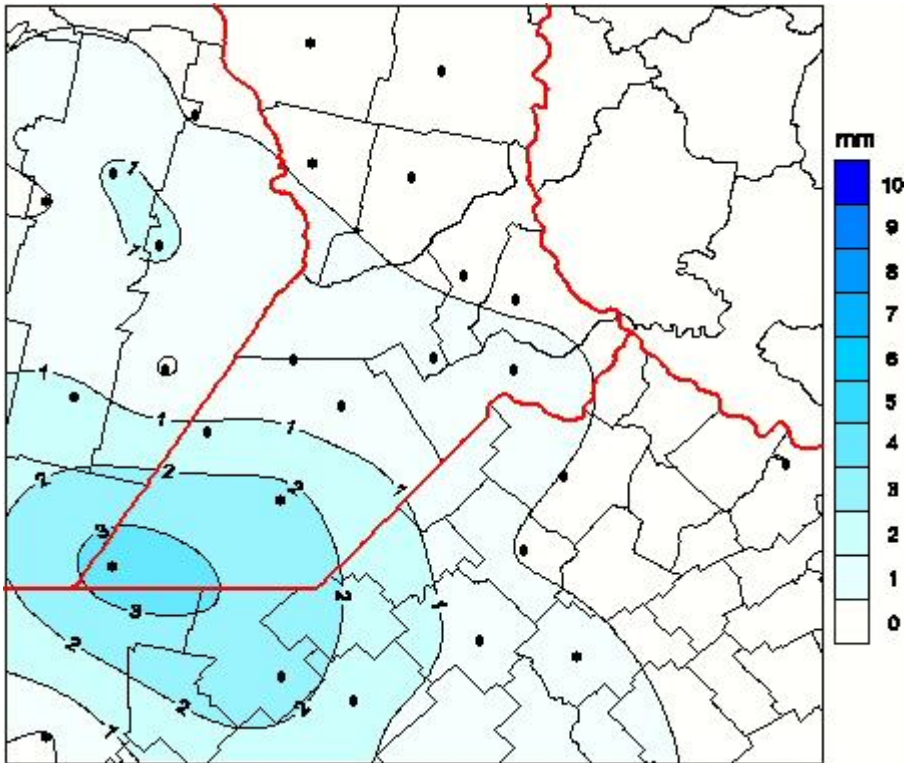

Lluvias

Mapa de precipitación acumulada en las últimas 24 horas.
(Desde las 8:00AM hasta las 8:00AM). Se actualiza a las 10:00hs.