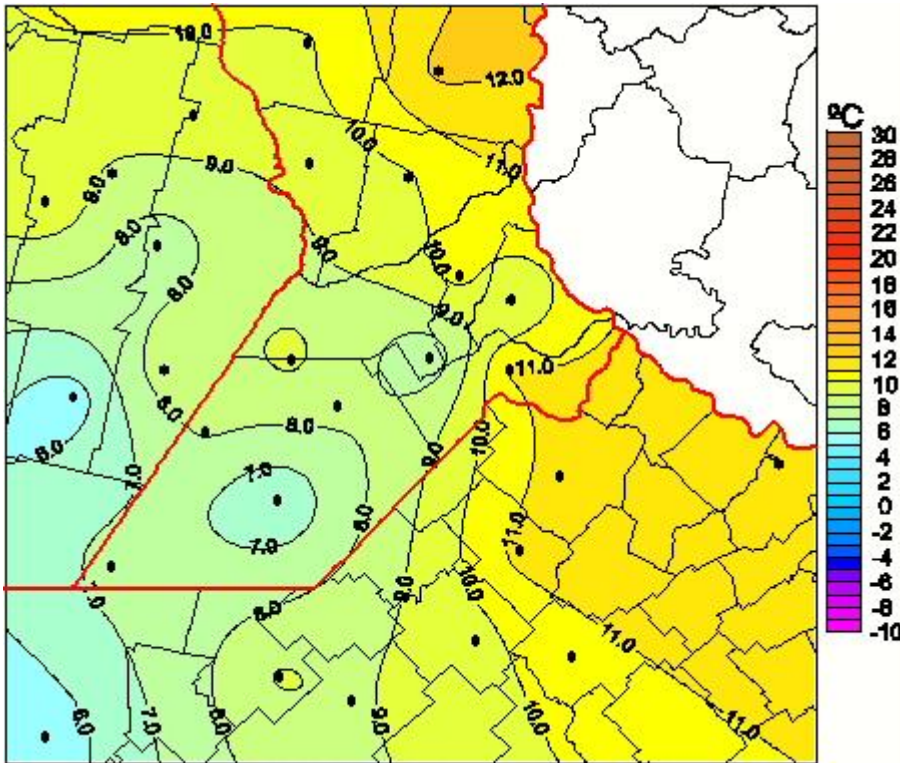

# Temperaturas Medias

Mapa de temperaturas medias de las las últimas 24 horas.  
(Desde las 8:00AM hasta las 8:00AM). Se actualiza a las 10:00hs.