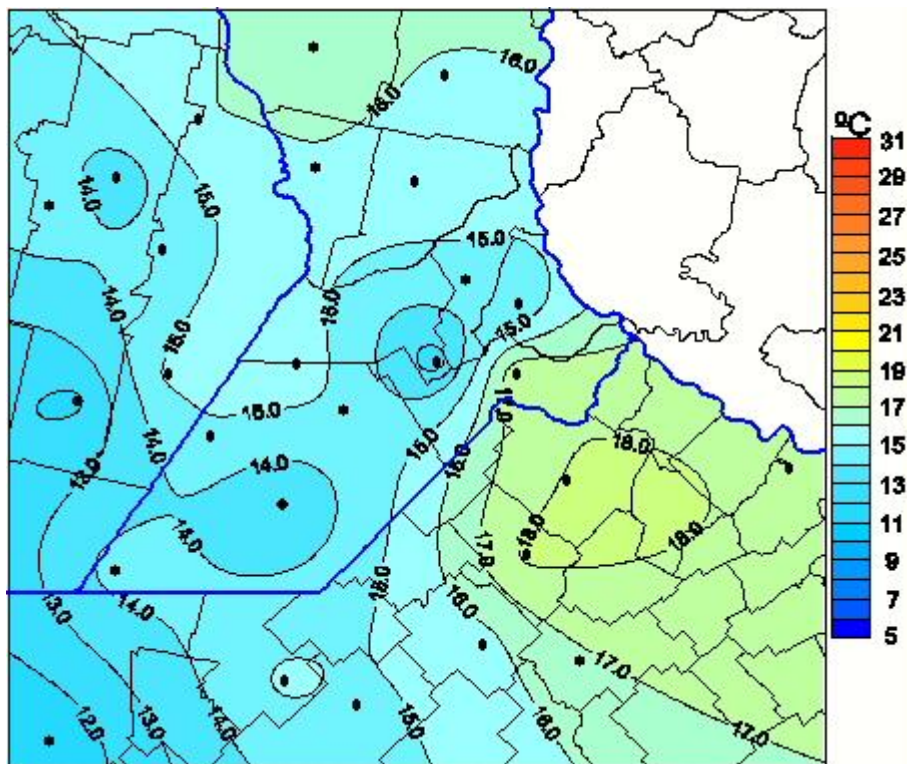

## Temperaturas Máximas

Mapa de temperaturas máximas de las últimas 24 horas.  
(Desde las 8:00AM hasta las 8:00AM). Se actualiza a las 10:00hs.