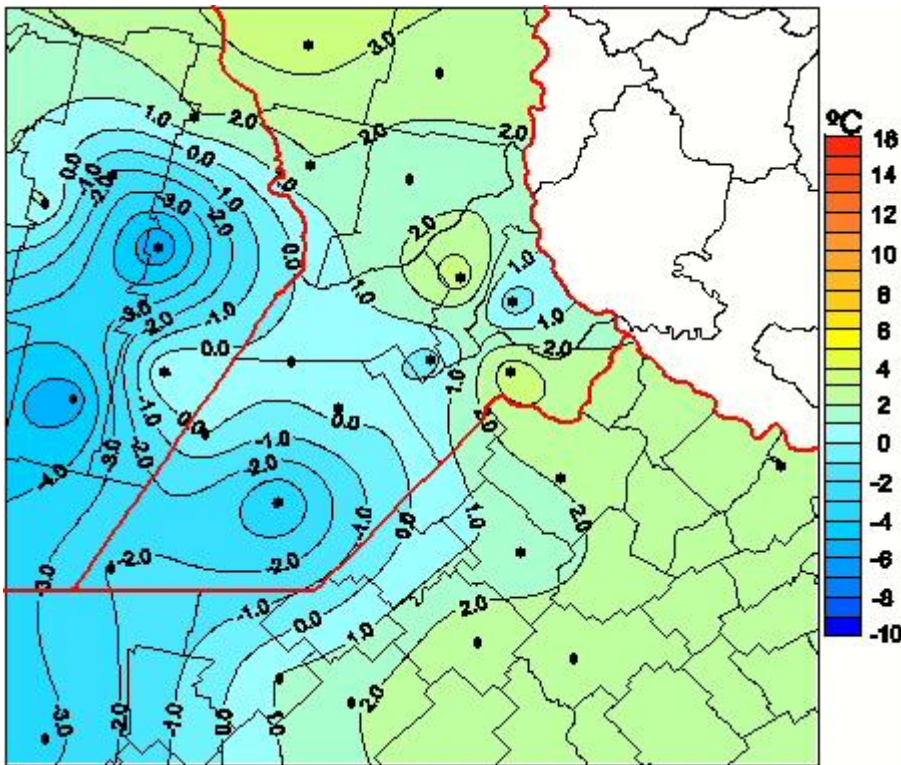

Temperaturas Mínimas

Mapa de temperaturas mínimas de las las últimas 24 horas.
(Desde las 8:00AM hasta las 8:00AM). Se actualiza a las 10:00hs.