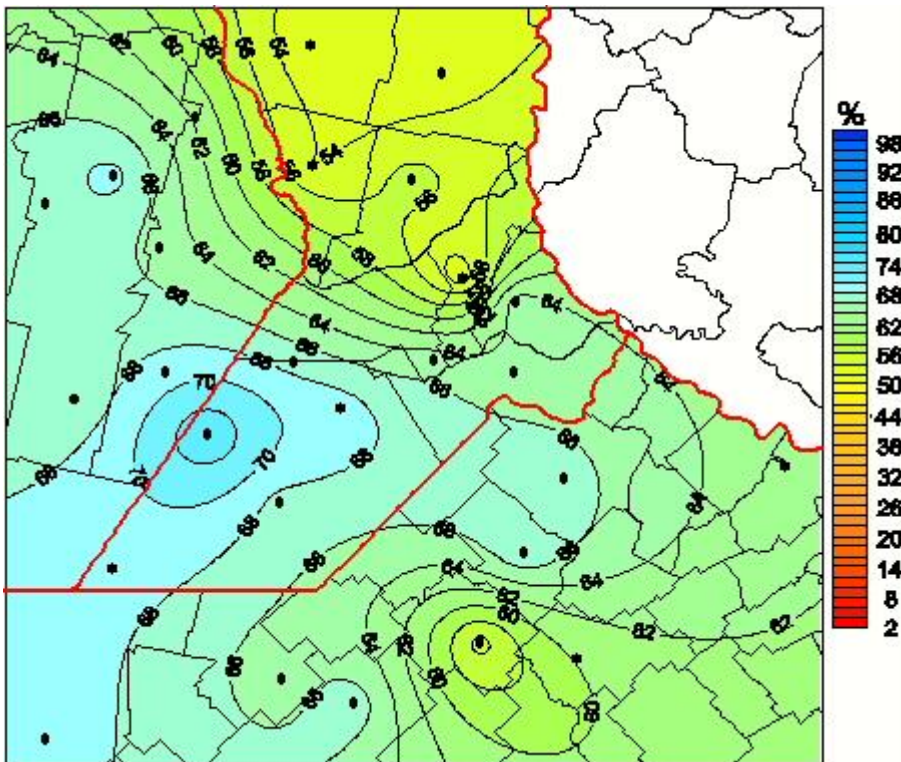

Humedad Relativa

Mapa de humedad relativa de las últimas 24 horas.
(Desde las 8:00AM hasta las 8:00AM). Se actualiza a las 10:00hs.