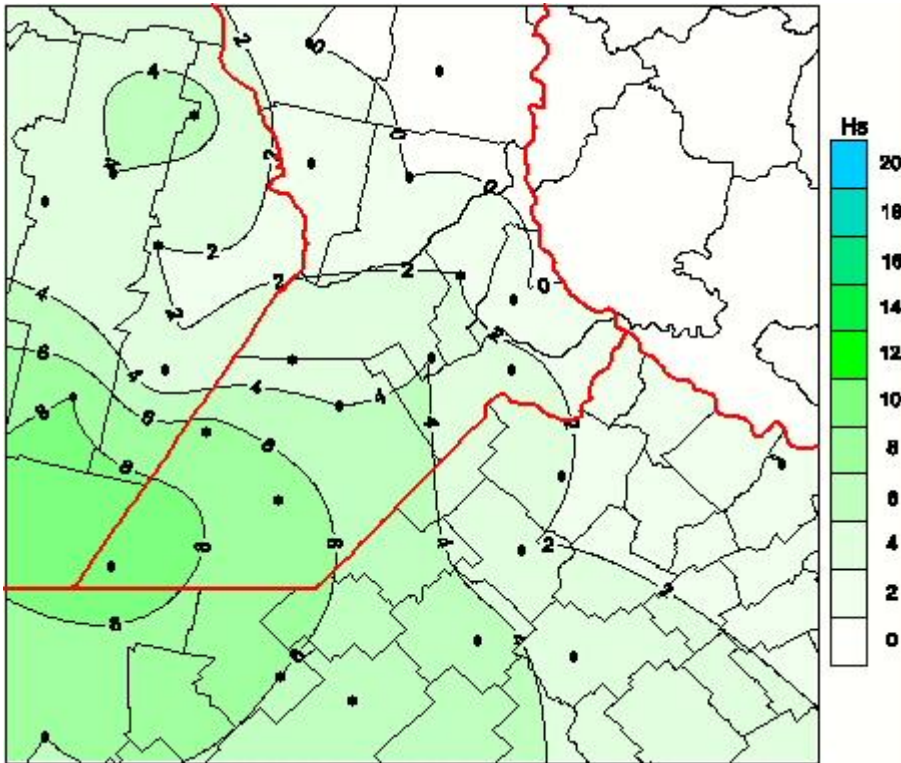

Humedad de Hoja

Mapa de humedad de hoja de las las últimas 24 horas.
(Desde las 8:00AM hasta las 8:00AM). Se actualiza a las 10:00hs.

BOLSA
DE COMERCIO
DE ROSARIO

 www.facebook.com/BCROficial

 twitter.com/bcrgrensa