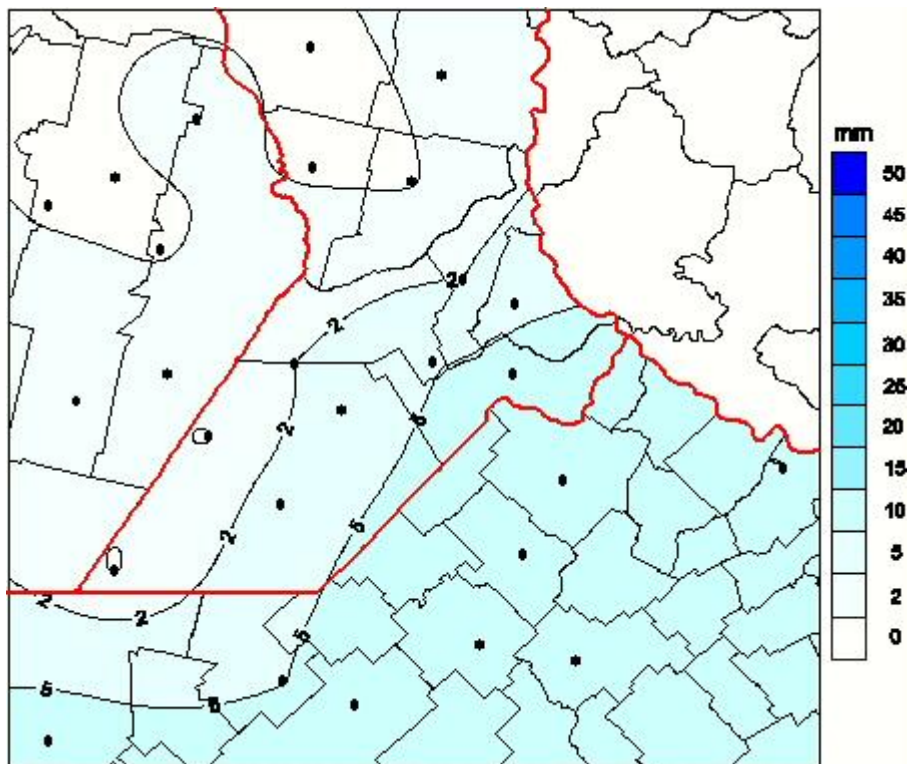

Lluvias

Mapa de precipitación acumulada en las últimas 24 horas.
(Desde las 8:00AM hasta las 8:00AM). Se actualiza a las 10:00hs.