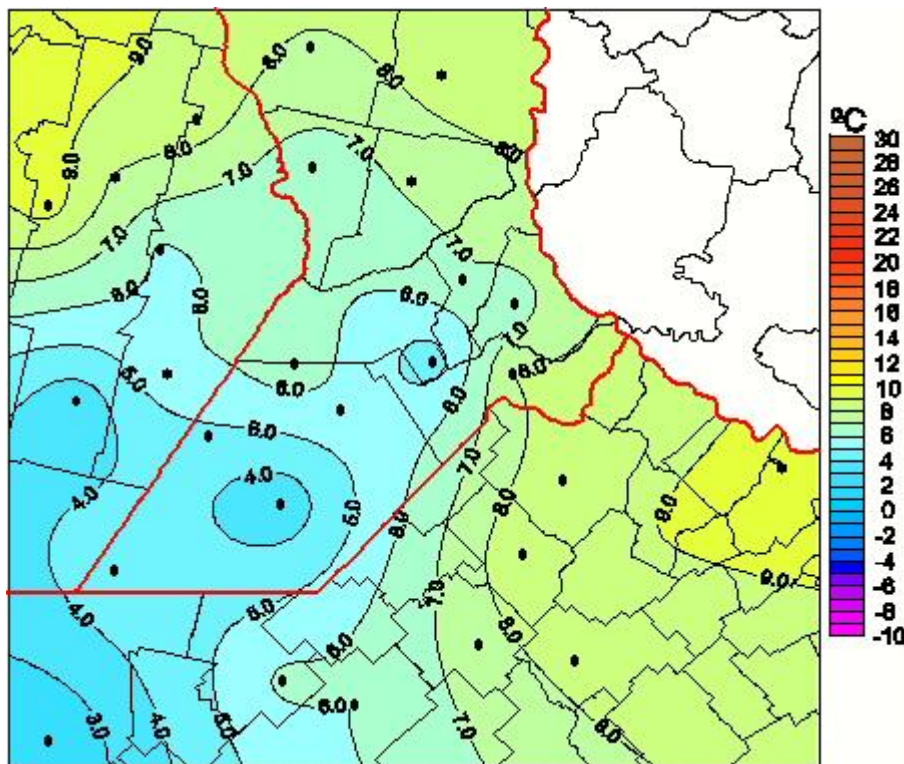

Temperaturas Medias

Mapa de temperaturas medias de las las últimas 24 horas.
(Desde las 8:00AM hasta las 8:00AM). Se actualiza a las 10:00hs.