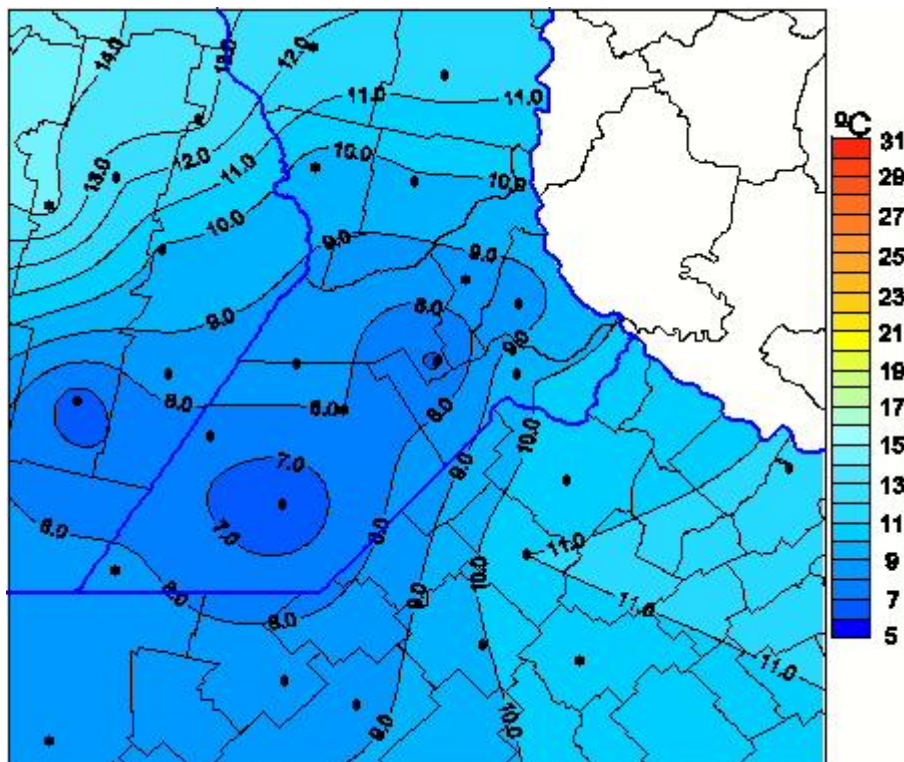

Temperaturas Máximas

Mapa de temperaturas máximas de las últimas 24 horas.
(Desde las 8:00AM hasta las 8:00AM). Se actualiza a las 10:00hs.