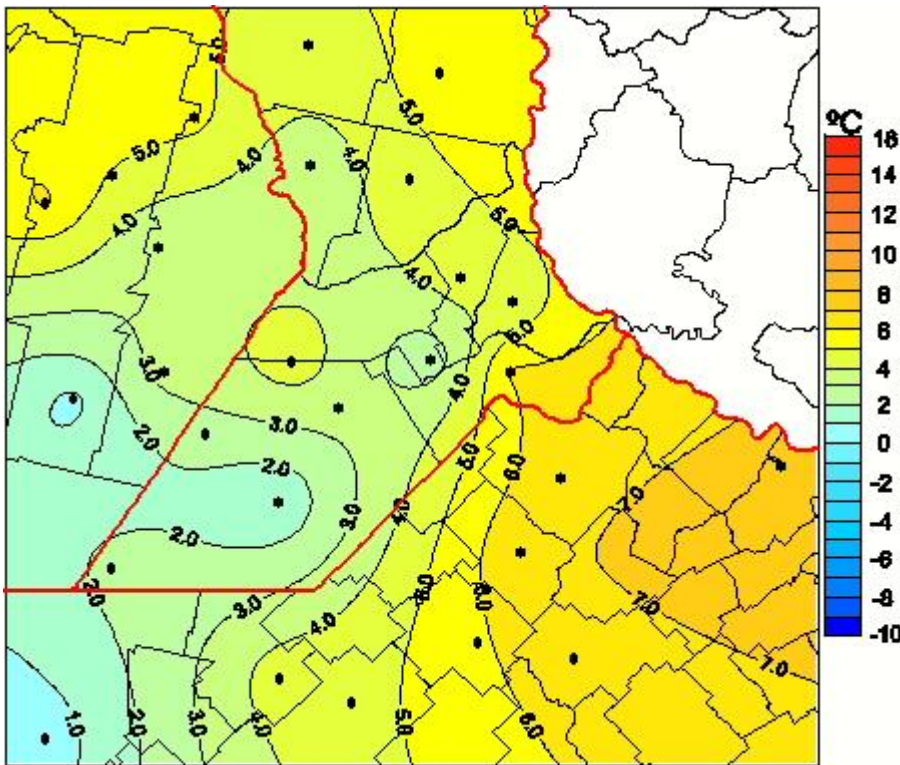

Temperaturas Mínimas

Mapa de temperaturas mínimas de las las últimas 24 horas.
(Desde las 8:00AM hasta las 8:00AM). Se actualiza a las 10:00hs.