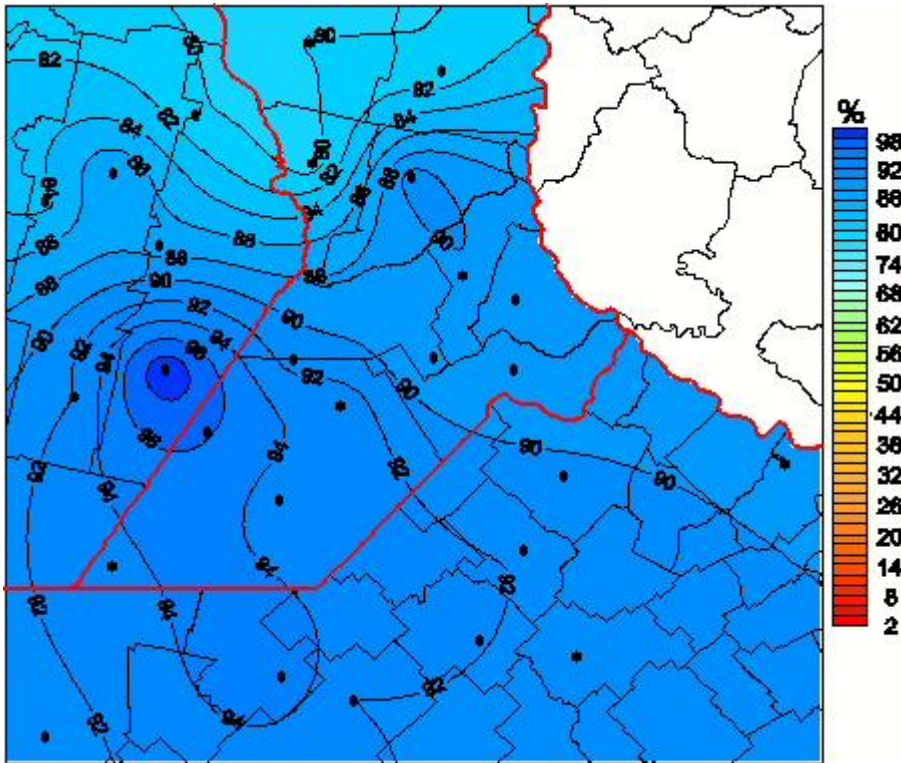

Humedad Relativa

Mapa de humedad relativa de las las últimas 24 horas.
(Desde las 8:00AM hasta las 8:00AM). Se actualiza a las 10:00hs.