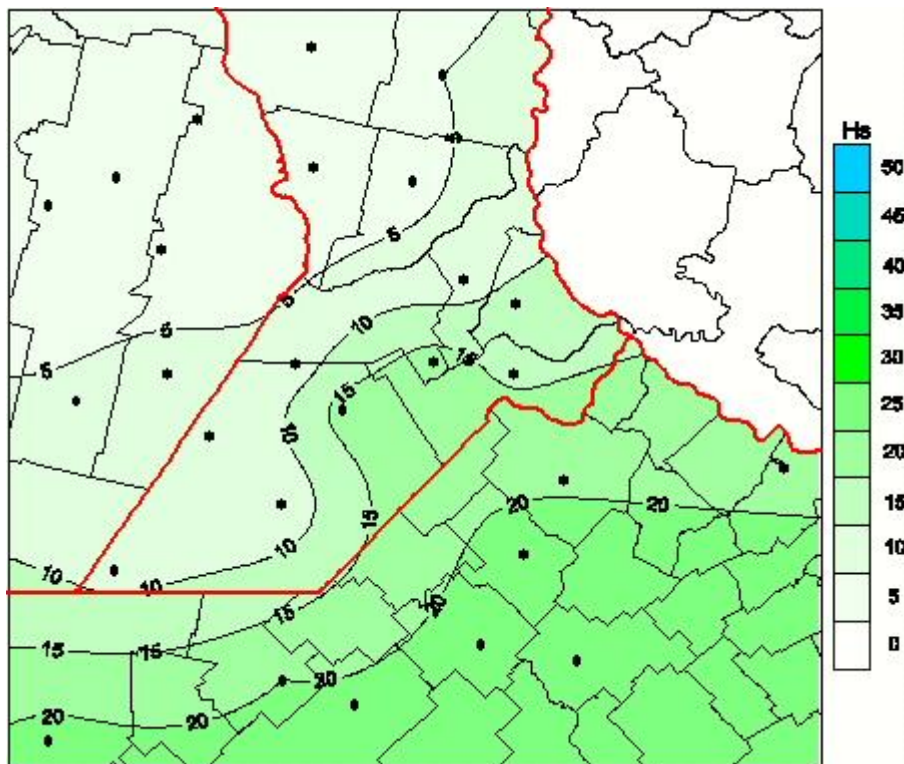

Humedad de Hoja

Mapa de humedad de hoja de las las últimas 24 horas.
(Desde las 8:00AM hasta las 8:00AM). Se actualiza a las 10:00hs.