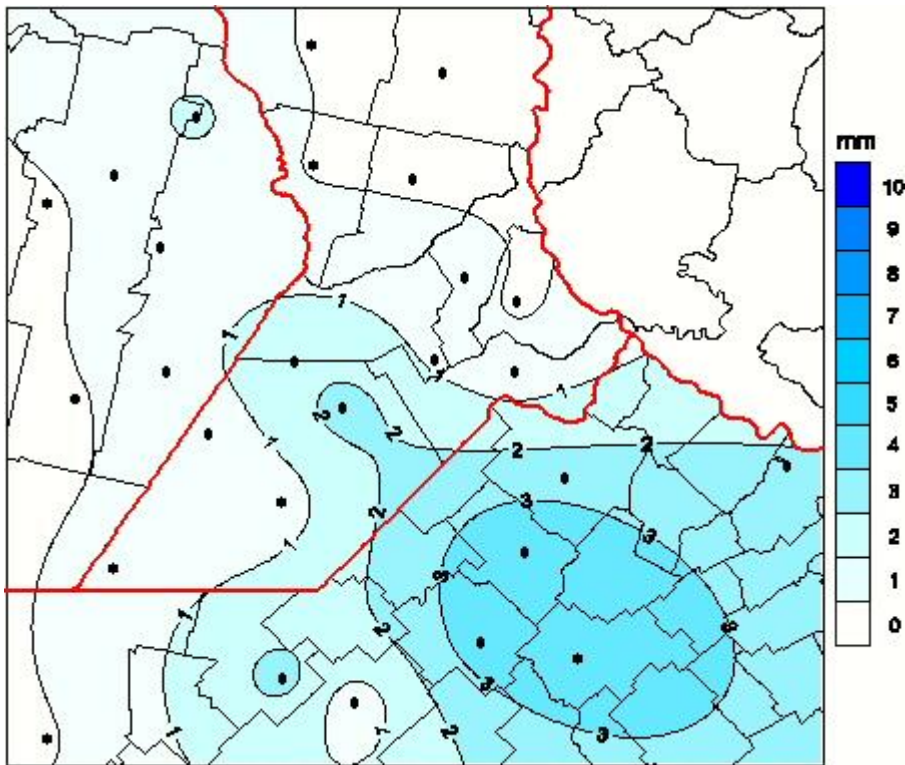

Lluvias

Mapa de precipitación acumulada en las últimas 72 horas.
(Desde las 8:00AM hasta las 8:00AM). Se actualiza a las 10:00hs.