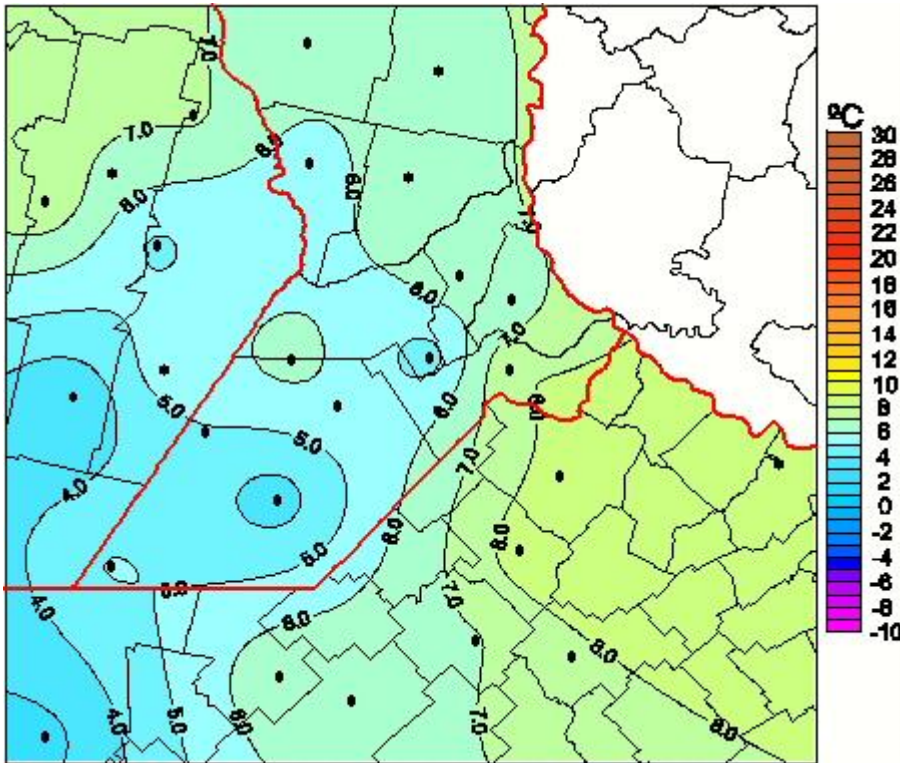

Temperaturas Medias

Mapa de temperaturas medias de las las últimas 72 horas.
(Desde las 8:00AM hasta las 8:00AM). Se actualiza a las 10:00hs.