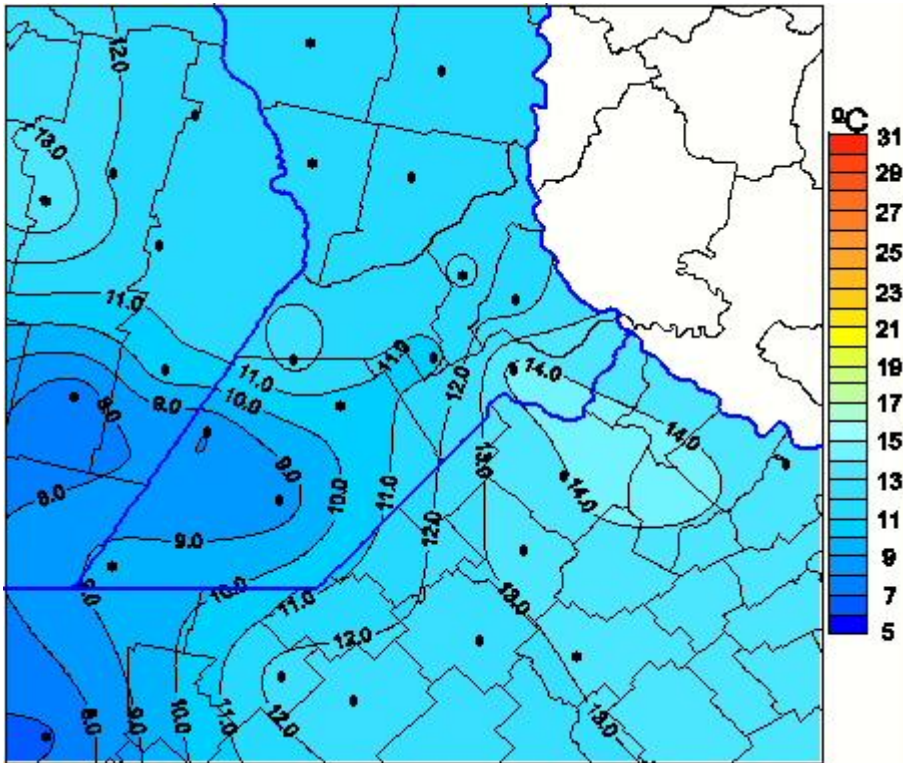

Temperaturas Máximas

Mapa de temperaturas máximas de las últimas 72 horas.
(Desde las 8:00AM hasta las 8:00AM). Se actualiza a las 10:00hs.