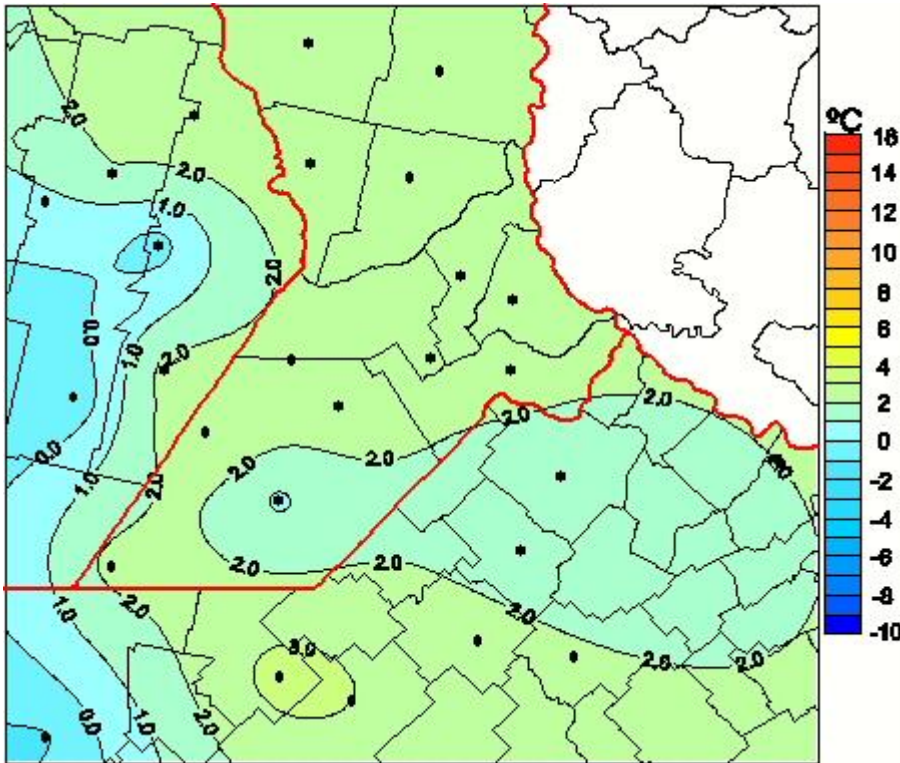

Temperaturas Mínimas

Mapa de temperaturas mínimas de las las últimas 72 horas.
(Desde las 8:00AM hasta las 8:00AM). Se actualiza a las 10:00hs.