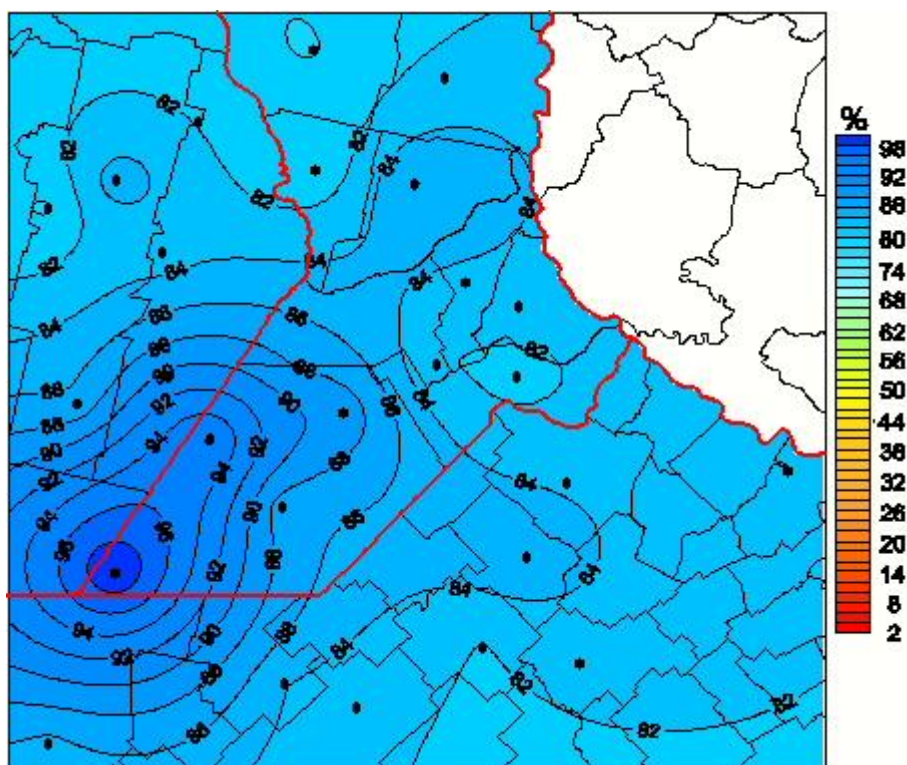

Humedad Relativa

Mapa de humedad relativa de las últimas 72 horas.
(Desde las 8:00AM hasta las 8:00AM). Se actualiza a las 10:00hs.