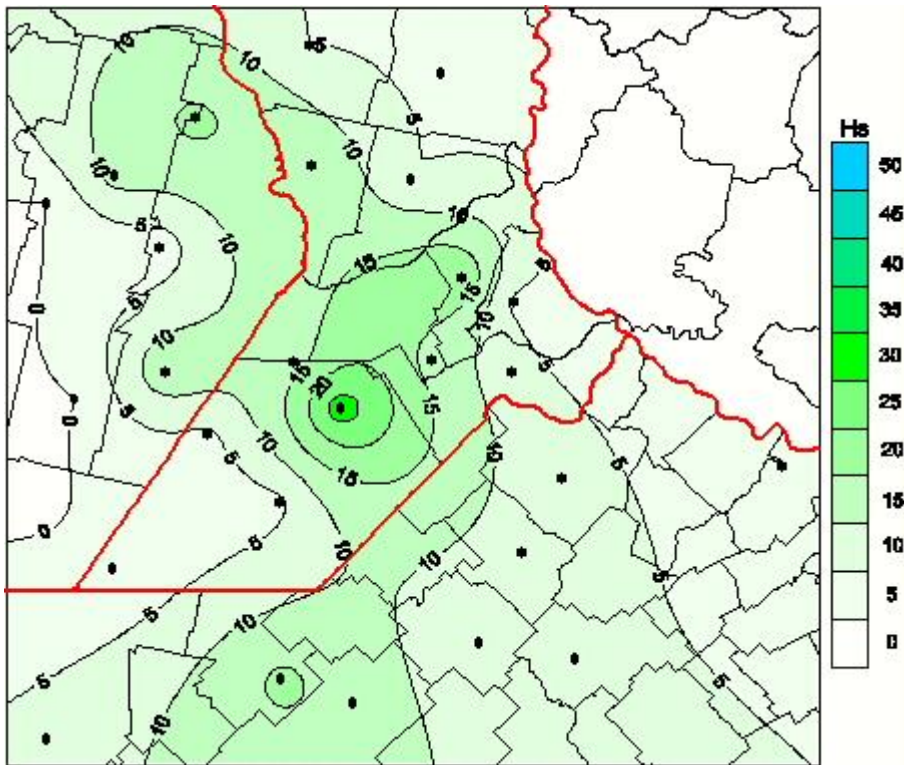

## Humedad de Hoja

Mapa de humedad de hoja de las últimas 72 horas.  
(Desde las 8:00AM hasta las 8:00AM). Se actualiza a las 10:00hs.