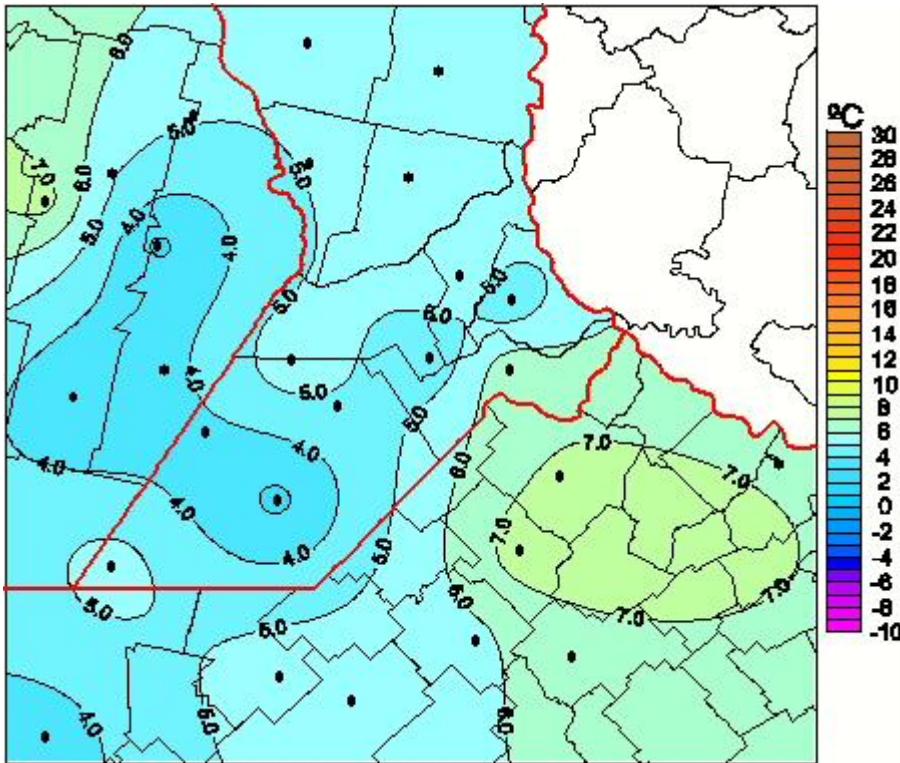

## Temperaturas Medias

Mapa de temperaturas medias de las últimas 24 horas.  
(Desde las 8:00AM hasta las 8:00AM). Se actualiza a las 10:00hs.