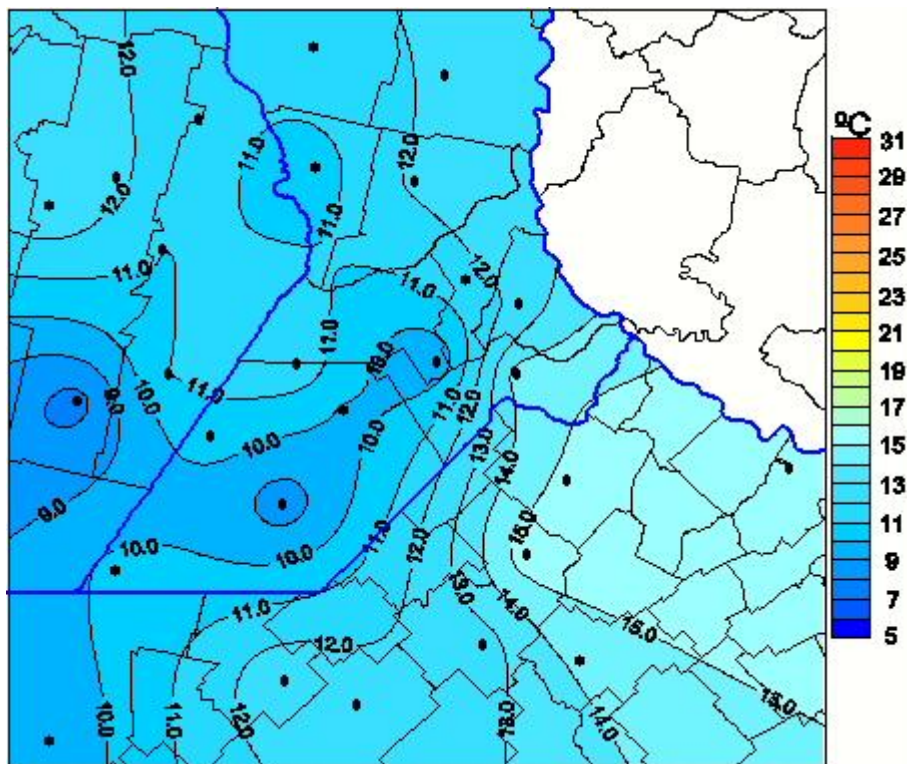

Temperaturas Máximas

Mapa de temperaturas máximas de las últimas 24 horas.
(Desde las 8:00AM hasta las 8:00AM). Se actualiza a las 10:00hs.