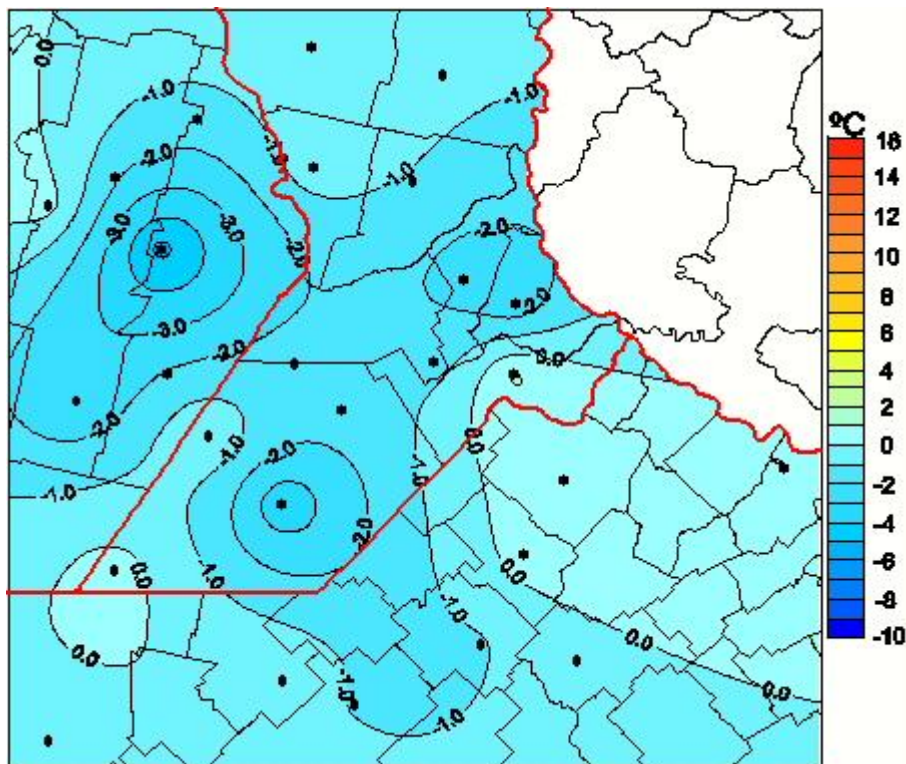

Temperaturas Mínimas

Mapa de temperaturas mínimas de las las últimas 24 horas.
(Desde las 8:00AM hasta las 8:00AM). Se actualiza a las 10:00hs.